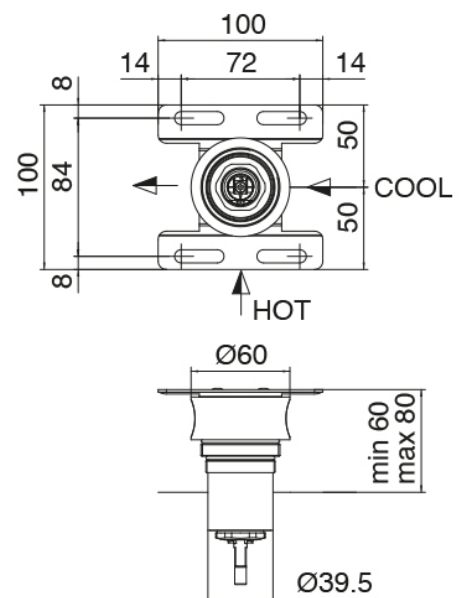

Modern - Douche encastrè

Codice kit: 3300 UDI-130

Douche encastrè avec pomme de douche tubulaire orientable vertical avec Flyfall

Componenti

Partie brute

Cod: 3300B402A00

Mitigeur douche a encastrer - partie brute

Mitigeur mono-commande

Cod: 3300A402AA0

Mitigeur douche a encastrer - sans plaque- partie
externe

Partie brute

Cod: 3300B120A00

Pomme de douche tubulaire vertical/horizontal a mur
a encastrer

Pomme de douche tubulaire Flyfall

Cod: 3300SO03A00

Pomme de douche tubulaire orientable vertical a mur avec Flyfall

Finiture disponibili:

finiture speciali su richiesta salvo quantitativi minimi di ordine garantiti

acier brossè

ASAS