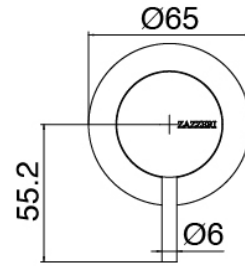

Modern - Douche encastrè

Codice kit: 3300 UDI-130

Douche encastrè avec pomme de douche tubulaire orientable vertical avec Flyfall

Componenti

Partie brute

Cod: 3300B402A00

Mitigeur douche a encastrer - partie brute

Mitigeur mono-commande

Cod: 3300A402AA0

Mitigeur douche a encastrer - sans plaque- partie
externe

Partie brute

Cod: 3300B120A00

Pomme de douche tubulaire vertical/horizontal a mur
a encastrer

Pomme de douche tubulaire Flyfall

Cod: 3300SO03A00

Pomme de douche tubulaire orientable vertical a mur avec Flyfall

Finiture disponibili:

finiture speciali su richiesta salvo quantitativi minimi di ordine garantiti

acier brossè

ASAS