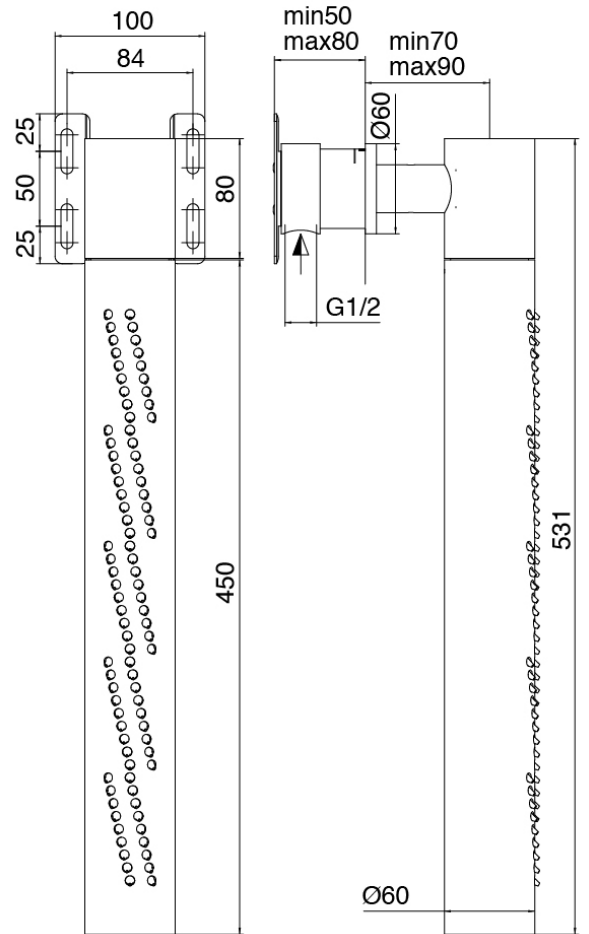

Modern - Douche encastrè

Codice kit: 3300 UDI-130

Douche encastrè avec pomme de douche tubulaire orientable vertical avec Flyfall

Componenti

Partie brute

Cod: 3300B402A00

Mitigeur douche a encastrer - partie brute

Mitigeur mono-commande

Cod: 3300A402AA0

Mitigeur douche a encastrer - sans plaque- partie
externe

Partie brute

Cod: 3300B120A00

Pomme de douche tubulaire vertical/horizontal a mur
a encastrer

Pomme de douche tubulaire Flyfall

Cod: 3300SO03A00

Pomme de douche tubulaire orientable vertical a mur avec Flyfall

Finiture disponibili:

finiture speciali su richiesta salvo quantitativi minimi di ordine garantiti

acier brossè

ASAS