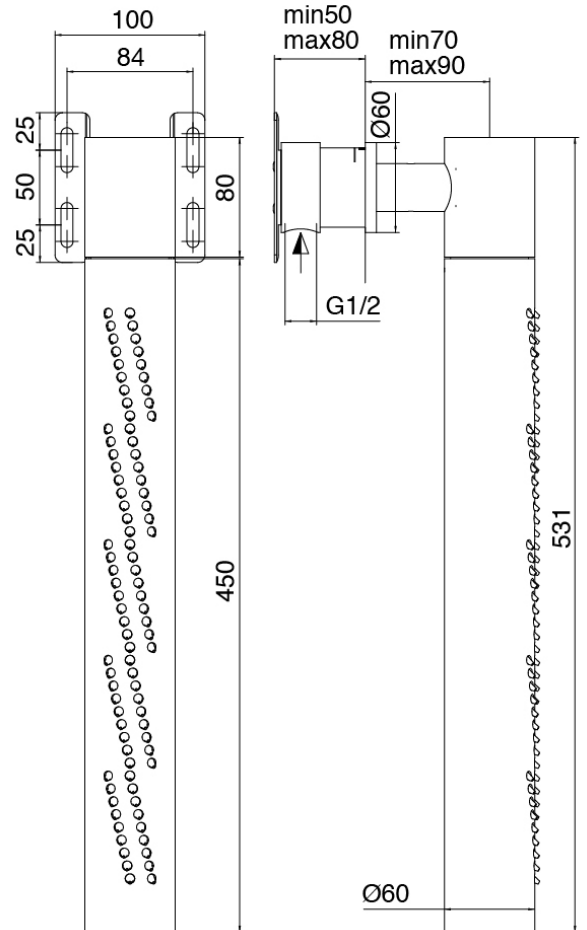

Modern - Douche encastrè

Codice kit: 3300 UDI-130

Douche encastrè avec pomme de douche tubulaire orientable vertical avec Flyfall

Componenti

Partie brute

Cod: 3300B402A00

Mitigeur douche a encastrer - partie brute

Mitigeur mono-commande

Cod: 3300A402AA0

Mitigeur douche a encastrer - sans plaque- partie
externe

Partie brute

Cod: 3300B120A00

Pomme de douche tubulaire vertical/horizontal a mur
a encastrer

Pomme de douche tubulaire Flyfall

Cod: 3300SO03A00

Pomme de douche tubulaire orientable vertical a mur avec Flyfall

Finiture disponibili:

finiture speciali su richiesta salvo quantitativi minimi di ordine garantiti

acier brossè

ASAS