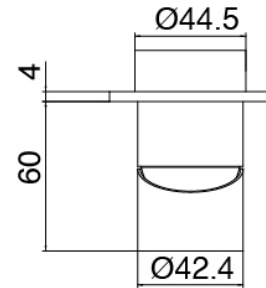

Modern - Douche encastrè

Codice kit: 3300 UDI-130

Douche encastrè avec pomme de douche tubulaire orientable vertical avec Flyfall

Componenti

Partie brute

Cod: 3300B402A00

Mitigeur douche a encastrer - partie brute

Mitigeur mono-commande

Cod: 3300A402AA0

Mitigeur douche a encastrer - sans plaque- partie
externe

Partie brute

Cod: 3300B120A00

Pomme de douche tubulaire vertical/horizontal a mur
a encastrer

Pomme de douche tubulaire Flyfall

Cod: 3300SO03A00

Pomme de douche tubulaire orientable vertical a mur avec Flyfall

Finiture disponibili:

finiture speciali su richiesta salvo quantitativi minimi di ordine garantiti

acier brossè

ASAS