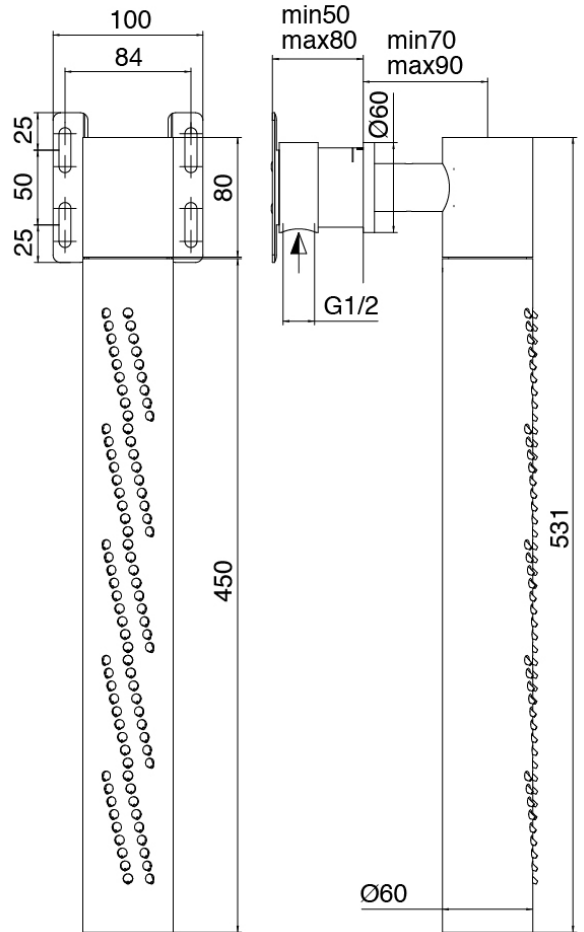

### Partie brute

Cod: 3300B402A00

Mitigeur douche a encastrer - partie brute

### Partie brute

Cod: 3300B120A00

Pomme de douche tubulaire vertical/horizontal a mur  
a encastrer