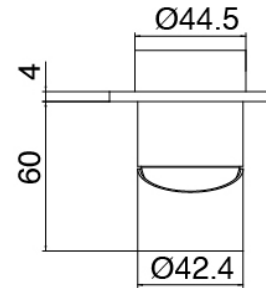

### Partie brute

Cod: 3300B120A00

Pomme de douche tubulaire vertical/horizontal a mur  
a encastrer