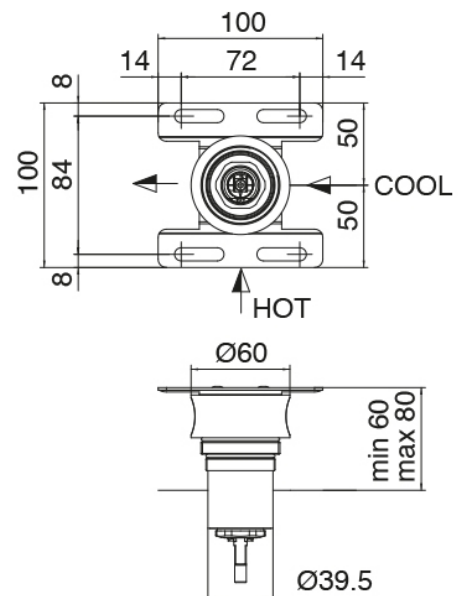

## Modern - Douche encastrè

Codice kit: 3300 UDI-130

Douche encastrè avec pomme de douche tubulaire orientable vertical avec Flyfall

### Partie brute

Cod: 3300B402A00

Mitigeur douche a encastrer - partie brute

### Partie brute

Cod: 3300B120A00

Pomme de douche tubulaire vertical/horizontal a mur  
a encastrer