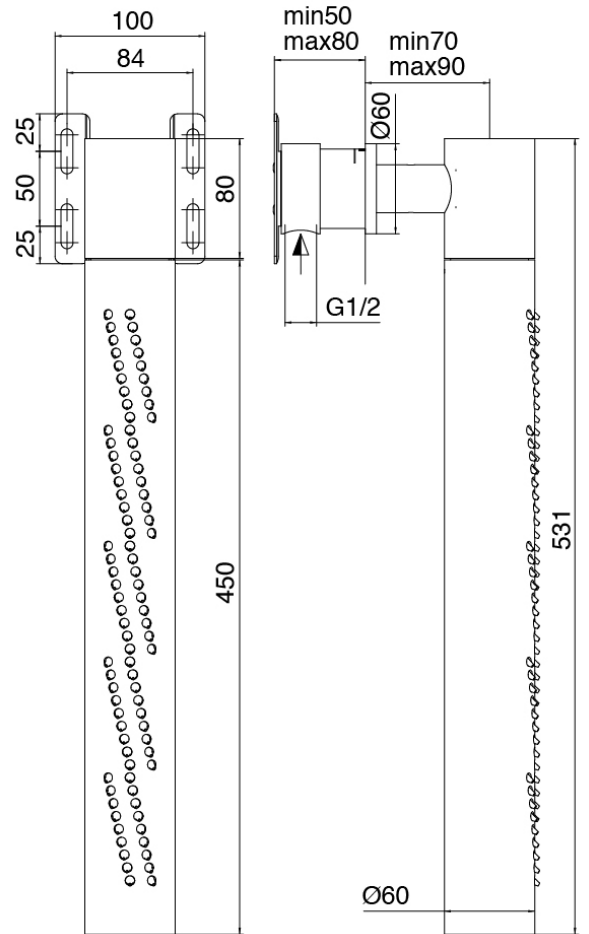

Pomme de douche tubulaire Flyfall

Cod: 3300SO03A00

Pomme de douche tubulaire orientable vertical a mur avec Flyfall

Finiture disponibili:

finiture speciali su richiesta salvo quantitativi minimi di ordine garantiti

acier brossè

ASAS