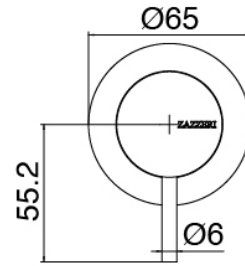

### Partie brute

Cod: 3300B402A00

Mitigeur douche a encastrer - partie brute

### Partie brute

Cod: 3300B120A00

Pomme de douche tubulaire vertical/horizontal a mur  
a encastrer