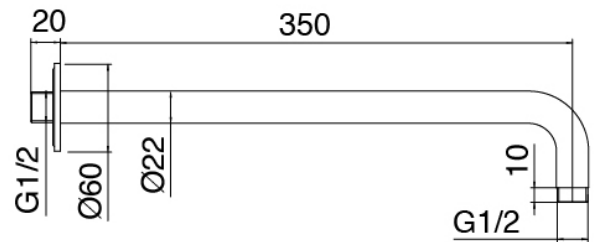

Douche de tete

Cod: 3300BR01A00

Douche de tete