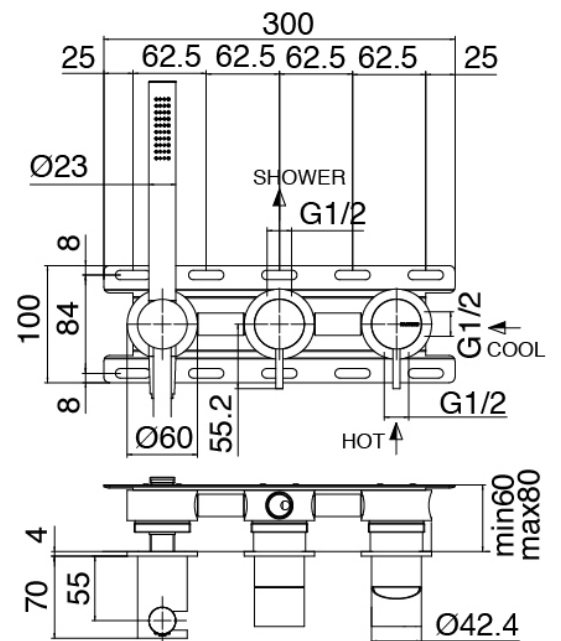

## Modern - Bras de douche avec pomme de douche et douchette

Codice kit: 3300 DDI-120

Bras de douche avec pomme de douche, douchette et mitigeur encastré – 2 sorties

### Partie brute

Cod: 3300B401A01

Mitigeur douche a encastrer avec inverseur et  
Douchette - partie brute

### Mitigeur mono-commande avec douchette

Cod: 3300A401AA1

Mitigeur douche a encastrer avec inverseur et

Douchette- sans plaque- partie externe

## Pomme de douche

Cod: 3300SO01A00

Pomme de douche en anticalcaire D.220 mm