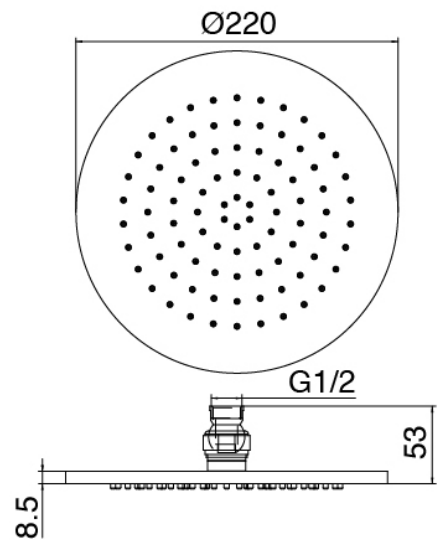

## Pomme de douche

Cod: 3300SO01A00

Pomme de douche en anticalcaire D.220 mm