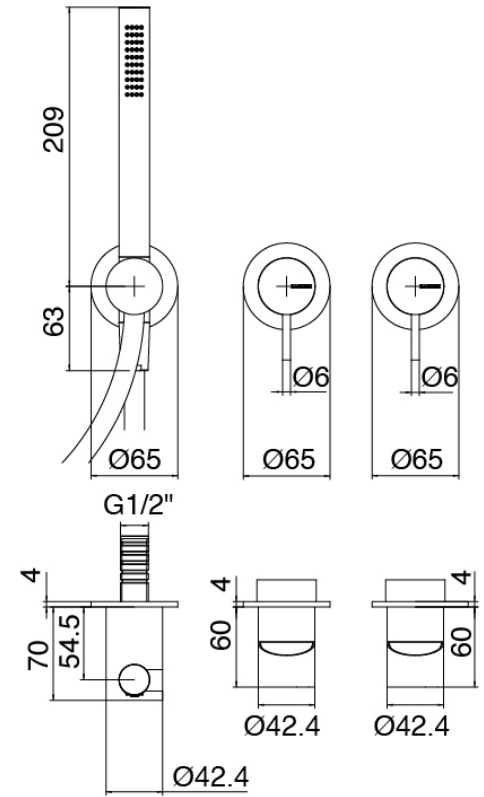

Mitigeur mono-commande avec douchette

Cod: 3300A401AA1

Mitigeur douche a encastrer avec inverseur et

Douchette- sans plaque- partie externe