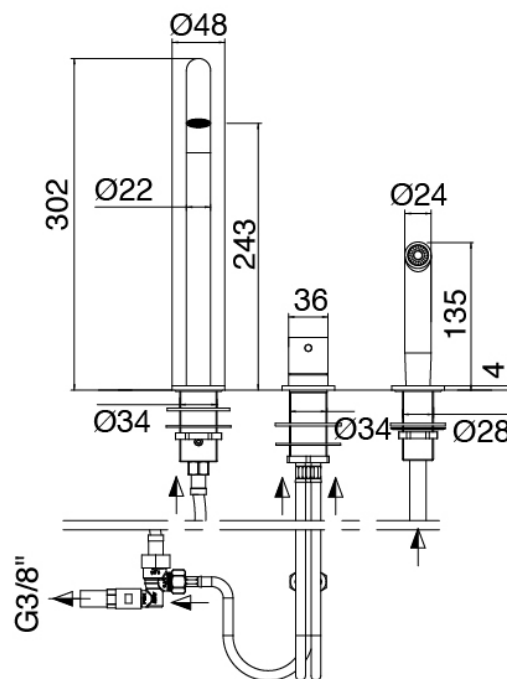

Modern - Mélangeur de cuisine

Codice kit: 3300 MLX-160

Mitigeur cuisine avec douchette extractible

Componenti

Mitigeur cuisine avec douchette extractible

Cod: 33001101A03

Mitigeur cuisine avec bec orientable et douchette extractible