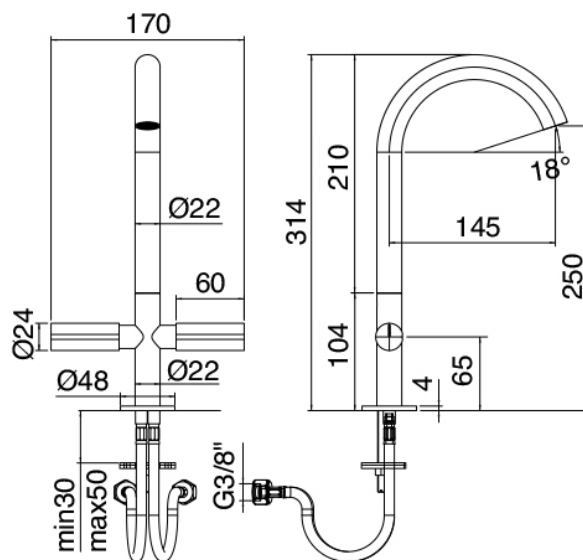

image not found or type unknown http://zazzeri.tesa.com.net/fr/wp-content/uploads/2017/04/b3daf2_357a4470072

Modern - Robinet pour lavabo traditionnel

Codice kit: 3301 BLX-130

Robinet pour lavabo traditionnel 3 trous avec bec tournante – sans bonde vindage

Componenti

Robinet à un seul trou pour cousine

Cod: 33013103ALO

Mitigeur évier monotrou, bec orientable - 145 x h250mm

Finiture disponibili:

finiture speciali su richiesta salvo quantitativi minimi di ordine garantiti