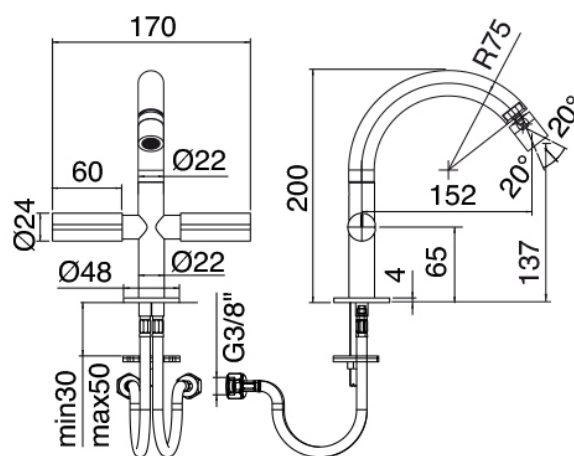

### Modern - Bidet traditionnel

Codice kit: 3301 BBX-070

Robinet pour bidet traditionnel monotrou – sans bonde vindage

### Componenti

### Robinet à un seul trou

Cod: 33013201A00

Mitigeur bidet monotrou