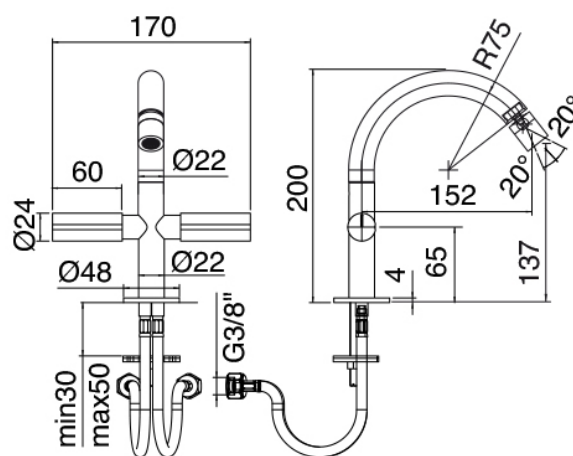

Modern - Bidet traditionnel

Codice kit: 3301 BBX-070

Robinet pour bidet traditionnel monotrou – sans bonde vindage

Componenti

Robinet à un seul trou

Cod: 33013201A00

Mitigeur bidet monotrou

Finiture disponibili: