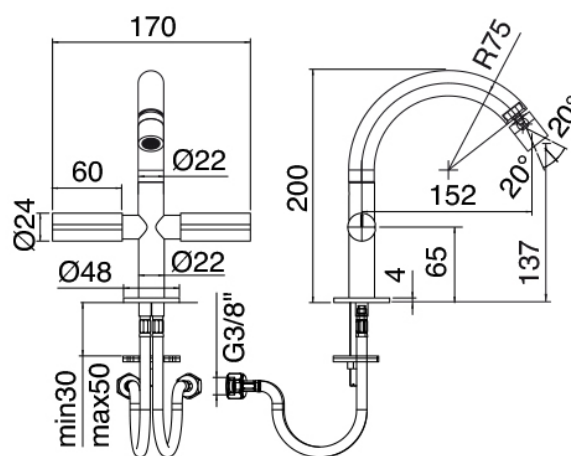

### Modern - Bidet traditionnel

Codice kit: 3301 BBX-070

Robinet pour bidet traditionnel monotrou – sans bonde vindage

### Componenti

### Robinet à un seul trou

Cod: 33013201A00

Mitigeur bidet monotrou