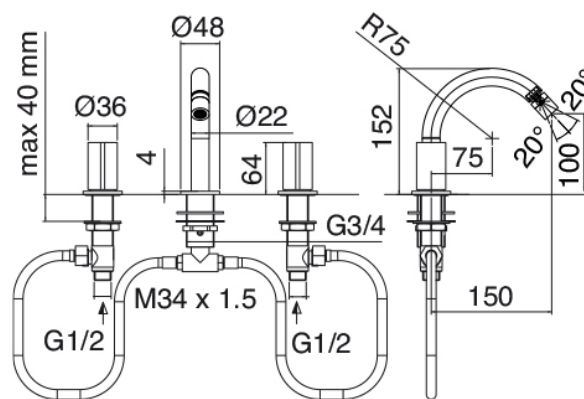

### Modern - Bidet traditionnel

Codice kit: 3301 BBX-060

Robinet pour bidet traditionnel 3 trous – sans bonde vintage

### Batterie de robinets

Cod: 33010203A00

Mitigeur bidet 3 trous, bec orientable