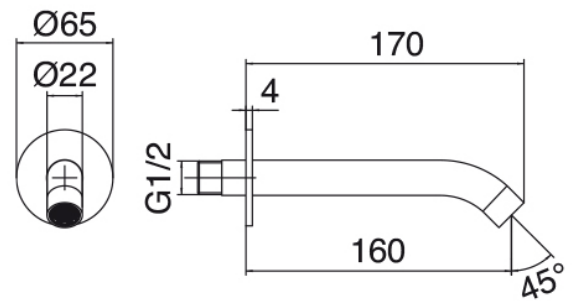

Modern - Groupe encastré pour baignoire

Codice kit: 3301 GVI-100

Traditionelle baignoire encastré – 2 sorties

Componenti

Partie brute

Cod: 3301B401A01

Douche à encastrer 3 trous avec inverseur à 2 voies
avec douchette - partie brute

Commande 3 trous

Cod: 3301A401A01

Douche à encastrer 3 trous avec inverseur à 2 voies et
douchette - partie externe

Bec lavabo

Cod: 33000403A00

Bec lavabo mural - L 160 mm

Finiture disponibili:

finiture speciali su richiesta salvo quantitativi minimi di ordine garantiti