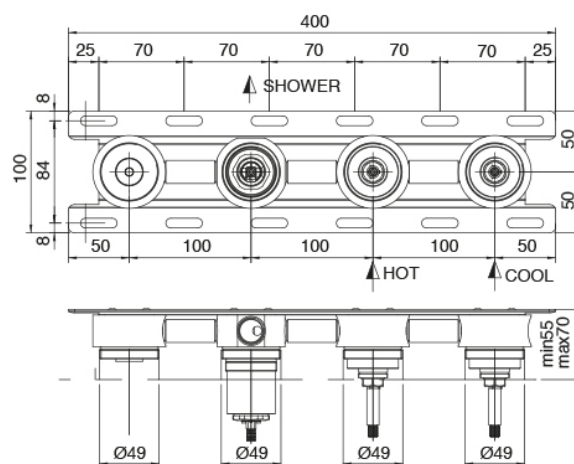

Modern - Groupe encastré pour baignoire

Codice kit: 3301 GVI-100

Traditionelle baignoire encastré – 2 sorties

Componenti

Partie brute

Cod: 3301B401A01

Douche à encastrer 3 trous avec inverseur à 2 voies
avec douchette - partie brute

Commande 3 trous

Cod: 3301A401A01

Douche à encastrer 3 trous avec inverseur à 2 voies et
douchette - partie externe

Bec lavabo

Cod: 33000403A00

Bec lavabo mural - L 160 mm

Finiture disponibili:

finiture speciali su richiesta salvo quantitativi minimi di ordine garantiti