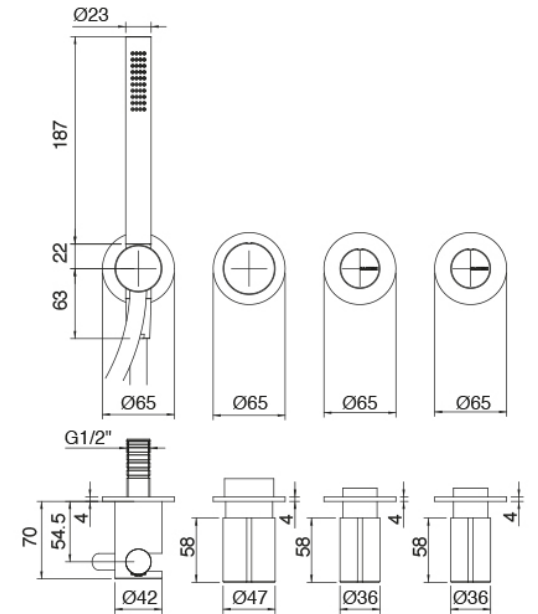

Modern - Groupe encastré pour baignoire

Codice kit: 3301 GVI-100

Traditionelle baignoire encastré – 2 sorties

Componenti

Partie brute

Cod: 3301B401A01

Douche à encastrer 3 trous avec inverseur à 2 voies
avec douchette - partie brute

Commande 3 trous

Cod: 3301A401A01

Douche à encastrer 3 trous avec inverseur à 2 voies et
douchette - partie externe

Bec lavabo

Cod: 33000403A00

Bec lavabo mural - L 160 mm

Finiture disponibili:

finiture speciali su richiesta salvo quantitativi minimi di ordine garantiti