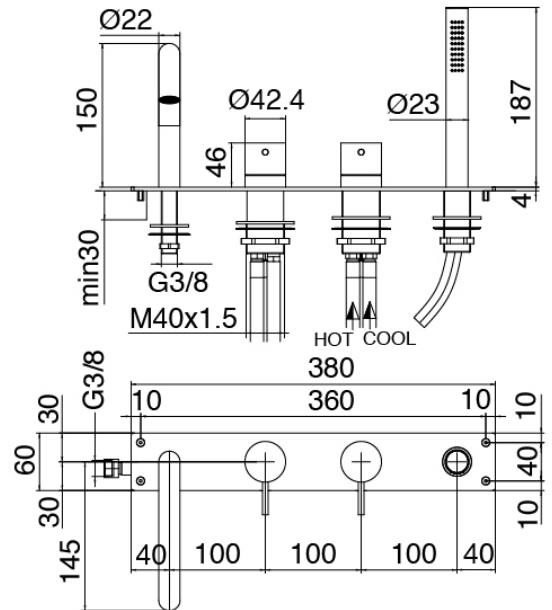

Modern - Bain sur gorge

Codice kit: 3300 EVY-110

Mélangeur bain sur gorge a 3 trous avec bec monte sur colonne- 2 sorties

Componenti

Partie brute

Cod: 3300B099A00

Lavabo monte sur colonne - partie brute

Bec lavabo monte sur colonne

Cod: 3300V099A00

Bec lavabo monte sur colonne - 650mm - partie
externe

Groupe mitigeur avec jet de distribution

Cod: 3300N498A01

Mitigeur bain/douche sur gorge a 3 trous - sans bec

Finiture disponibili:

finiture speciali su richiesta salvo quantitativi minimi di ordine garantiti