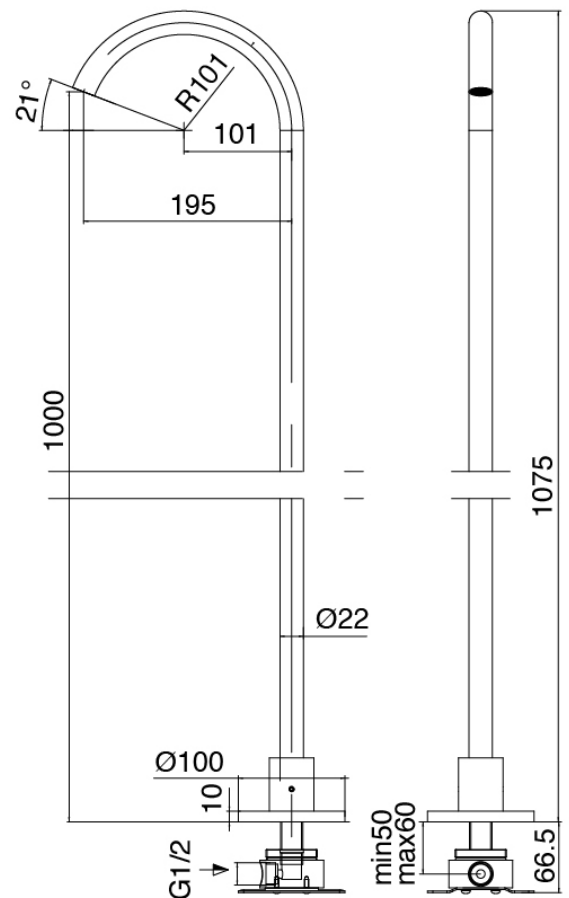

Modern - Bain sur gorge

Codice kit: 3300 EVY-110

Mélangeur bain sur gorge a 3 trous avec bec monte sur colonne- 2 sorties

Componenti

Partie brute

Cod: 3300B099A00

Lavabo monte sur colonne - partie brute

Bec lavabo monte sur colonne

Cod: 3300V099A00

Bec lavabo monte sur colonne - 650mm - partie
externe

Groupe mitigeur avec jet de distribution

Cod: 3300N498A01

Mitigeur bain/douche sur gorge a 3 trous - sans bec

Finiture disponibili:

finiture speciali su richiesta salvo quantitativi minimi di ordine garantiti