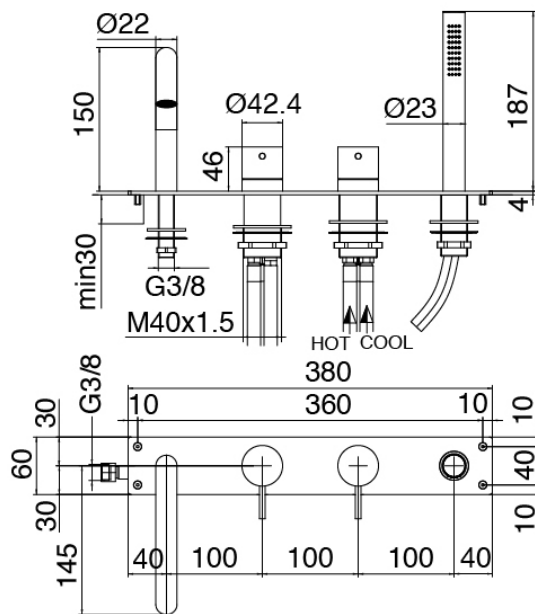

Modern - Bain sur gorge

Codice kit: 3300 EVY-110

Mélangeur bain sur gorge a 3 trous avec bec monte sur colonne- 2 sorties

Componenti

Partie brute

Cod: 3300B099A00

Lavabo monte sur colonne - partie brute

Bec lavabo monte sur colonne

Cod: 3300V099A00

Bec lavabo monte sur colonne - 650mm - partie
externe

Groupe mitigeur avec jet de distribution

Cod: 3300N498A01

Mitigeur bain/douche sur gorge a 3 trous - sans bec

Finiture disponibili:

finiture speciali su richiesta salvo quantitativi minimi di ordine garantiti