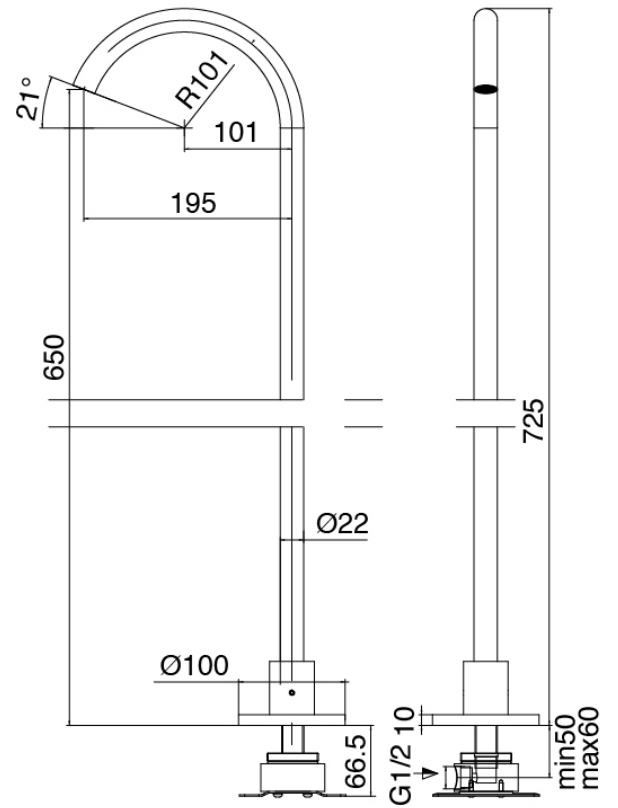

Modern - Bain sur gorge

Codice kit: 3300 EVY-110

Mélangeur bain sur gorge a 3 trous avec bec monte sur colonne- 2 sorties

Componenti

Partie brute

Cod: 3300B099A00

Lavabo monte sur colonne - partie brute

Bec lavabo monte sur colonne

Cod: 3300V099A00

Bec lavabo monte sur colonne - 650mm - partie
externe

Groupe mitigeur avec jet de distribution

Cod: 3300N498A01

Mitigeur bain/douche sur gorge a 3 trous - sans bec

Finiture disponibili:

finiture speciali su richiesta salvo quantitativi minimi di ordine garantiti