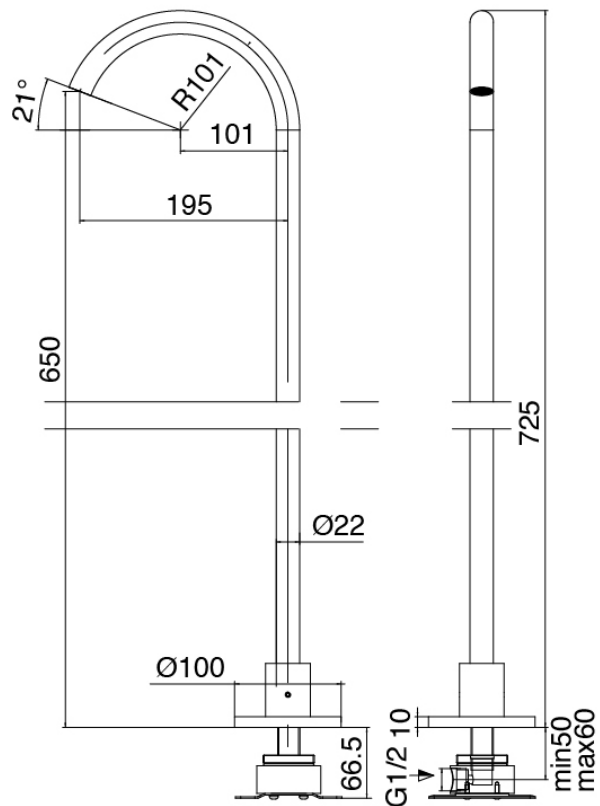

Modern - Bain sur gorge

Codice kit: 3300 EVY-110

Mélangeur bain sur gorge a 3 trous avec bec monte sur colonne- 2 sorties

Componenti

Partie brute

Cod: 3300B099A00

Lavabo monte sur colonne - partie brute

Bec lavabo monte sur colonne

Cod: 3300V099A00

Bec lavabo monte sur colonne - 650mm - partie
externe

Groupe mitigeur avec jet de distribution

Cod: 3300N498A01

Mitigeur bain/douche sur gorge a 3 trous - sans bec

Finiture disponibili:

finiture speciali su richiesta salvo quantitativi minimi di ordine garantiti