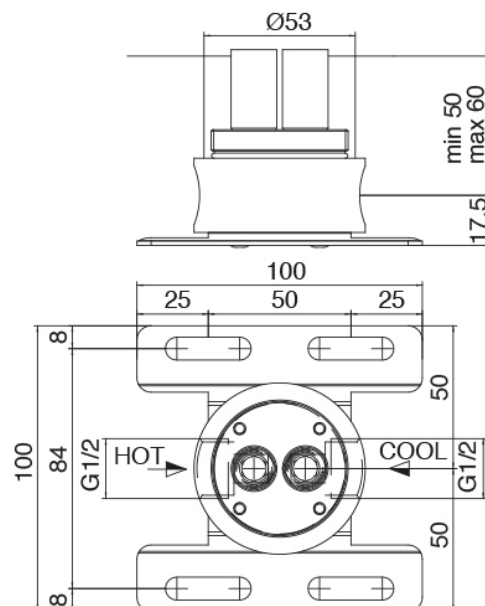

Modern - Baignoire sur tubes

Codice kit: 3300 EVT-100

Mitigeur bain/douche avec douchette – Deux mitigeurs

Componenti

Partie brute

Cod: 3300B100A00

Bec lavabo monte sur colonne - partie brute

Groupe mitigeur avec jet de distribution

Cod: 3300V110A00

Bec lavabo monte sur colonne avec Douchette - partie
externe - Deux mitigeurs

Finiture disponibili:

finiture speciali su richiesta salvo quantitativi minimi di ordine garantiti

acier brossè