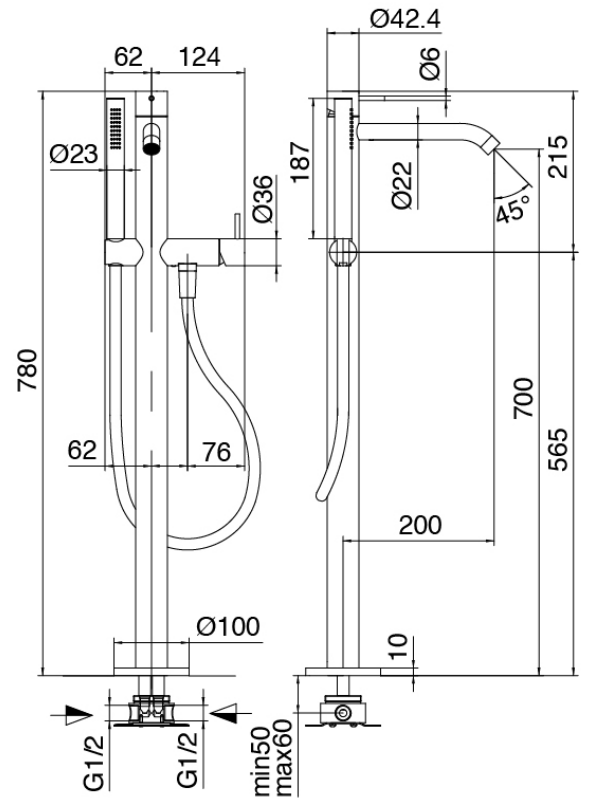

Modern - Baignoire sur tubes

Codice kit: 3300 EVT-100

Mitigeur bain/douche avec douchette – Deux mitigeurs

Componenti

Partie brute

Cod: 3300B100A00

Bec lavabo monte sur colonne - partie brute

Groupe mitigeur avec jet de distribution

Cod: 3300V110A00

Bec lavabo monte sur colonne avec Douchette - partie
externe - Deux mitigeurs

Finiture disponibili:

finiture speciali su richiesta salvo quantitativi minimi di ordine garantiti

acier brossè