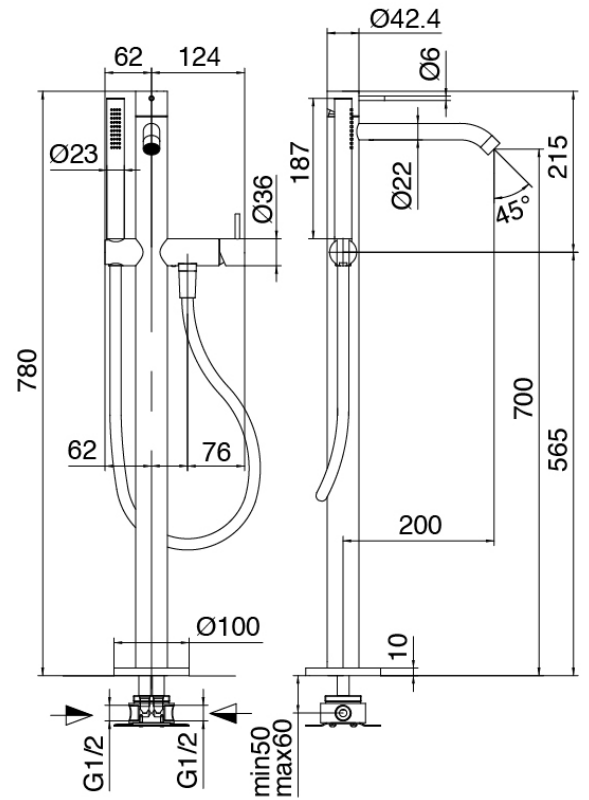

Modern - Baignoire sur tubes

Codice kit: 3300 EVT-100

Mitigeur bain/douche avec douchette – Deux mitigeurs

Componenti

Partie brute

Cod: 3300B100A00

Bec lavabo monte sur colonne - partie brute

Groupe mitigeur avec jet de distribution

Cod: 3300V110A00

Bec lavabo monte sur colonne avec Douchette - partie
externe - Deux mitigeurs

Finiture disponibili:

finiture speciali su richiesta salvo quantitativi minimi di ordine garantiti

acier brossé