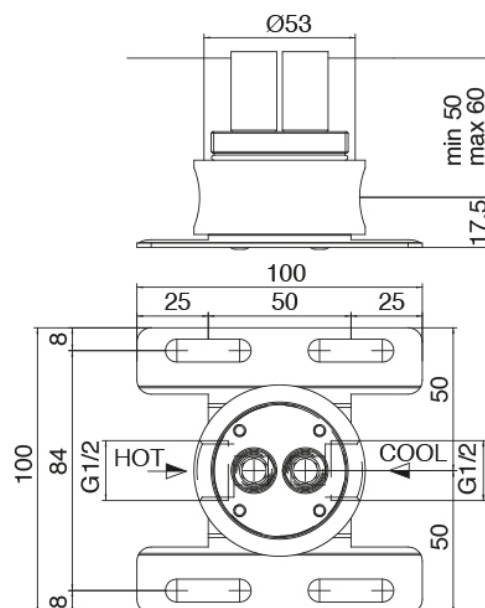

Modern - Baignoire sur tubes

Codice kit: 3300 EVT-100

Mitigeur bain/douche avec douchette – Deux mitigeurs

Componenti

Partie brute

Cod: 3300B100A00

Bec lavabo monte sur colonne - partie brute

Groupe mitigeur avec jet de distribution

Cod: 3300V110A00

Bec lavabo monte sur colonne avec Douchette - partie
externe - Deux mitigeurs

Finiture disponibili:

finiture speciali su richiesta salvo quantitativi minimi di ordine garantiti

acier brossé