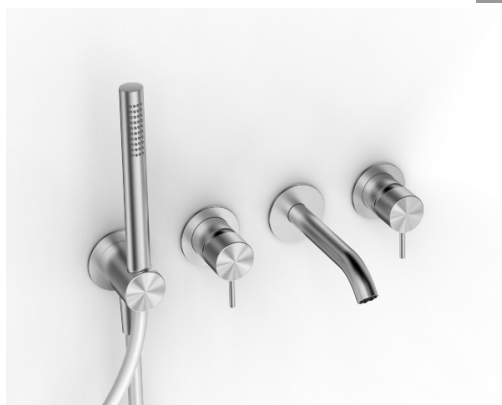

## Modern - Mélangeur encastré pour baignoire

Codice kit: 3300 EVI-090

Mitigeur bain/douche – Deux mitigeurs

### Partie brute

Cod: 3300I401AB0

Mitigeur bain/douche a encastre -partie brute - Deux mitigeurs