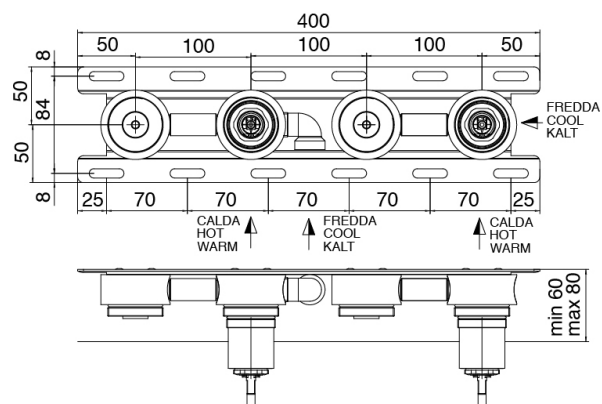

Componenti

Partie brute

Cod: 3300I401AB0

Mitigeur bain/douche a encastre -partie brute - Deux mitigeurs