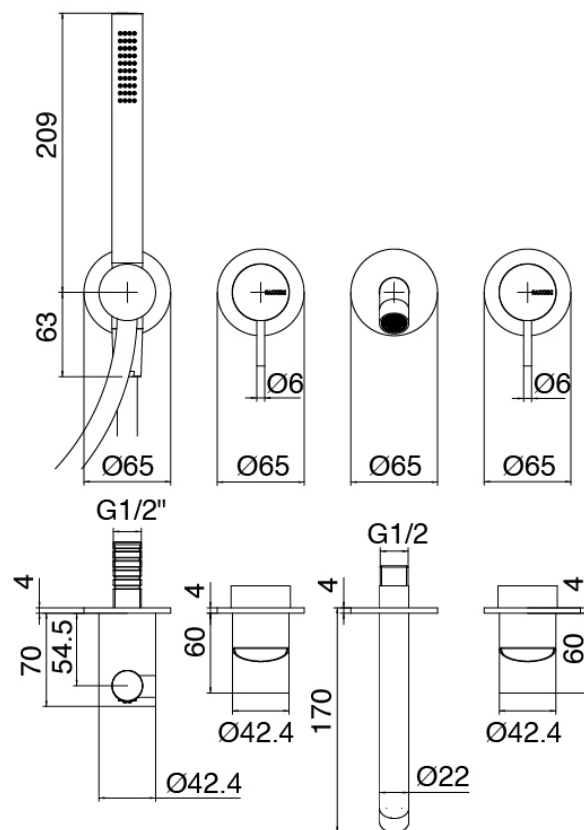

Groupe mitigeur avec jet de distribution

Cod: 3300I401AA0

Mitigeur bain/douche a encastre - sans plaque- partie
externe - Deux mitigeurs

Finiture disponibili:

finiture speciali su richiesta salvo quantitativi minimi di ordine garantiti

acier brossé

ASAS