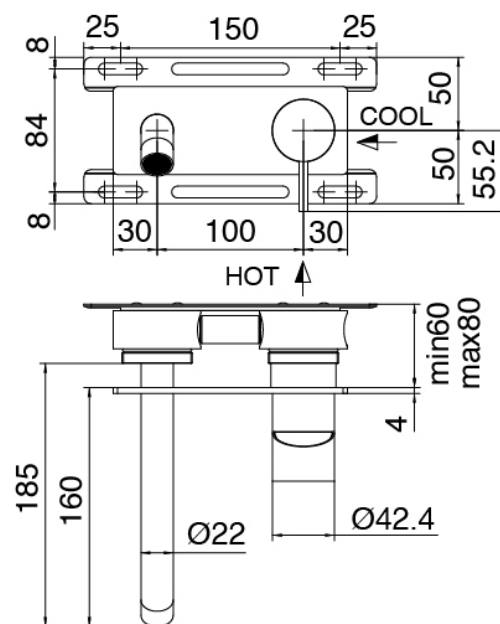

image not found or type unknown http://zazzeri.tesa.com.net/fr/wp-content/uploads/2017/04/b3daf2_357a4470072

Q316 - Douchette hygiénique

Codice kit: 33A0 ACX-110

Mitigeur encastrer avec Douchette hygiénique

Componenti

Partie brute

Cod: 3300B113A00

Mitigeur lavabo a encastrer - partie brute

Mitigeur encastrer avec douchette

Cod: 33A0A402AA2

Mitigeur encastrer avec Douchette hygiénique - sans plaque- partie externe