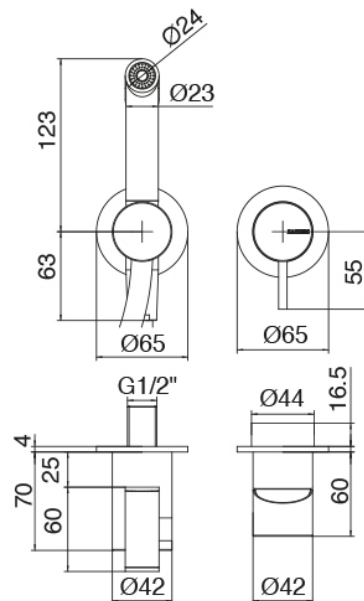

Componenti

Partie brute

Cod: 3300B113A00

Mitigeur lavabo a encastrer - partie brute

Mitigeur encastrer avec douchette

Cod: 33A0A402AA2

Mitigeur encastrer avec Douchette hygiénique - sans plaque- partie externe