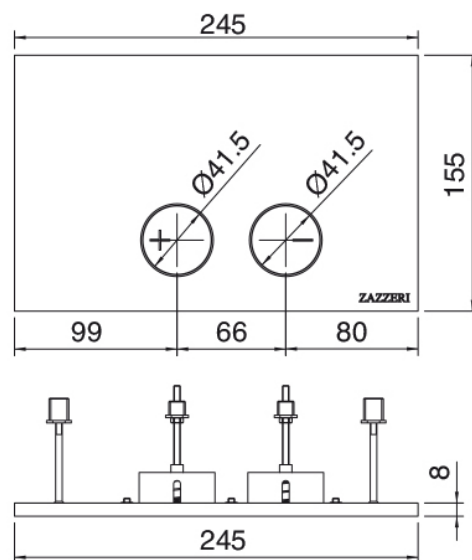

## Q316 - Plaque WC

Codice kit: 33A0 ACX-100

Plaque WC

### Plaque WC

Cod: 33A0PW01A00

Plaque pour reservoir Geberit (Sigma) a double flux avec boutons de chasse