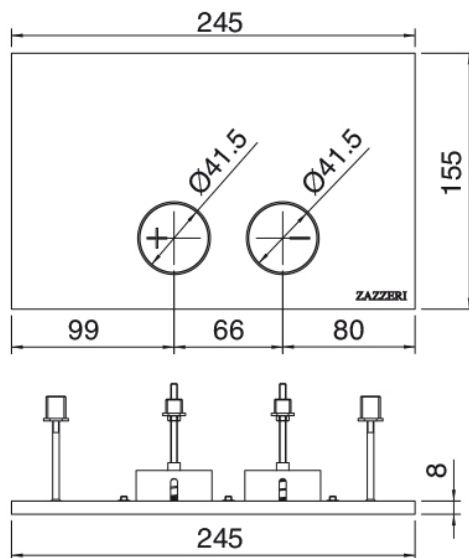

image not found or type unknown http://zazzeri.tesa.com.net/fr/wp-content/uploads/2017/04/b3daf2_357a4470072

Q316 - Plaque WC

Codice kit: 33A0 ACX-100

Plaque WC

Componenti

Plaque WC

Cod: 33A0PW01A00

Plaque pour reservoir Geberit (Sigma) a double flux avec boutons de chasse