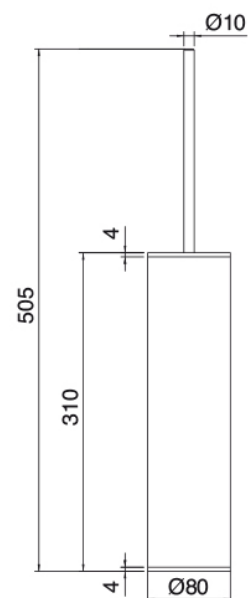

Finiture disponibili:

finiture speciali su richiesta salvo quantitativi minimi di ordine garantiti