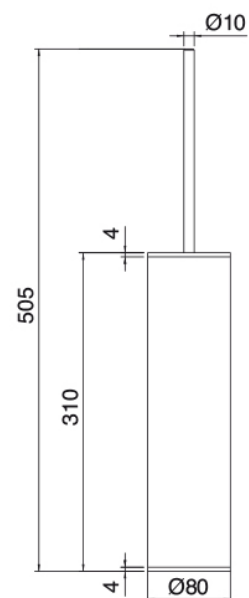

Q316 - Porte-brosse de toilette

Codice kit: 33A0 ACX-090

Porte-brosse de toilette

Componenti

Porte-brosse de toilette

Cod: 33A06520A00

Porte-brosse de toilette

Finiture disponibili: