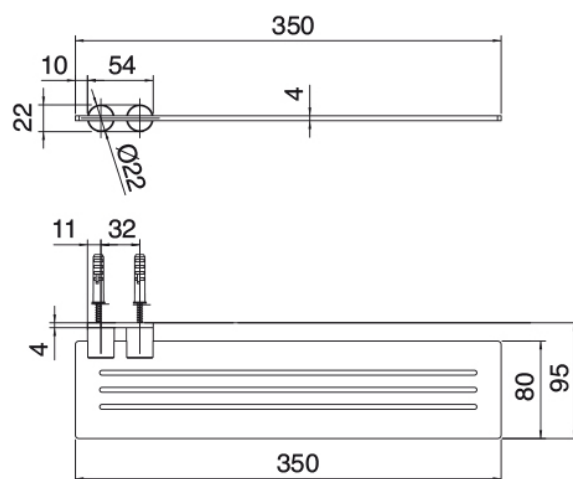

image not found or type unknown http://zazzeri.tesa.com.net/fr/wp-content/uploads/2017/04/b3daf2_357a4470072

Q316 - Accessoires etagère

Codice kit: 33A0 ACX-080

Accessoires etagère 350mm

Componenti

Accessoires etagère

Cod: 33A06260A00

Etagère 350mm

Finiture disponibili:

finiture speciali su richiesta salvo quantitativi minimi di ordine garantiti

acier brossé

ASAS

antracite

APAP