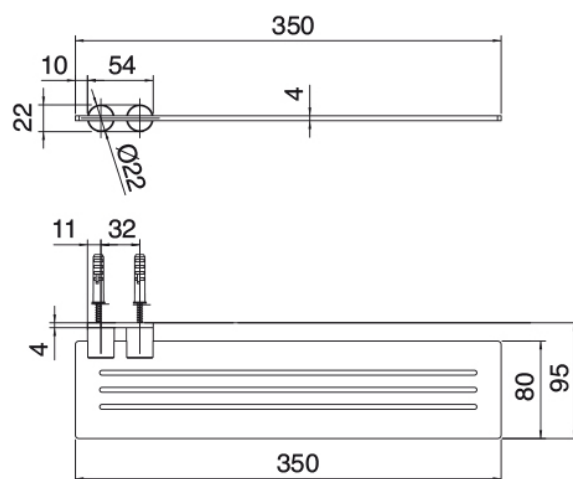

image not found or type unknown http://zazzeri.tesa.com.net/fr/wp-content/uploads/2017/04/b3daf2_357a4470072

Q316 - Accessoires etagère

Codice kit: 33A0 ACX-080

Accessoires etagère 350mm

Componenti

Accessoires etagère

Cod: 33A06260A00

Etagère 350mm

Finiture disponibili:

finiture speciali su richiesta salvo quantitativi minimi di ordine garantiti

acier brosse

ASAS

antracite

APAP