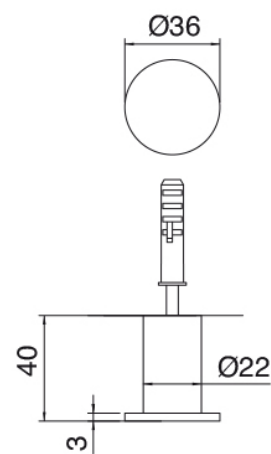

Finiture disponibili:

finiture speciali su richiesta salvo quantitativi minimi di ordine garantiti