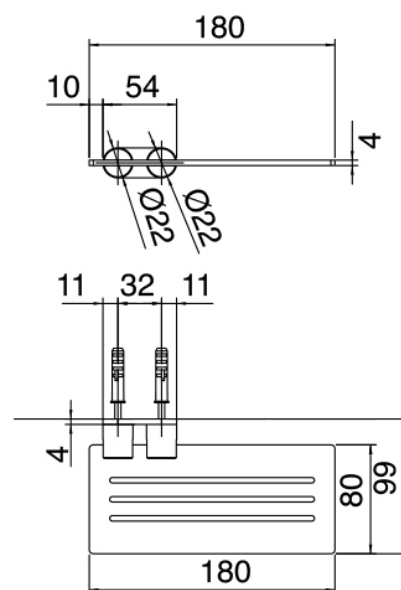

Finiture disponibili:

finiture speciali su richiesta salvo quantitativi minimi di ordine garantiti