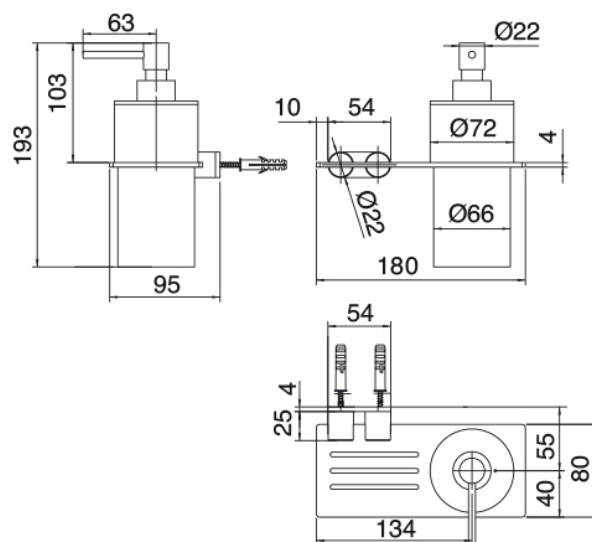

Q316 - Porte-distributeur

Codice kit: 33A0 ACX-040

Porte-distributeur

Componenti

Porte-distributeur

Cod: 33A06211A00

Porte-distributeur

Finiture disponibili: