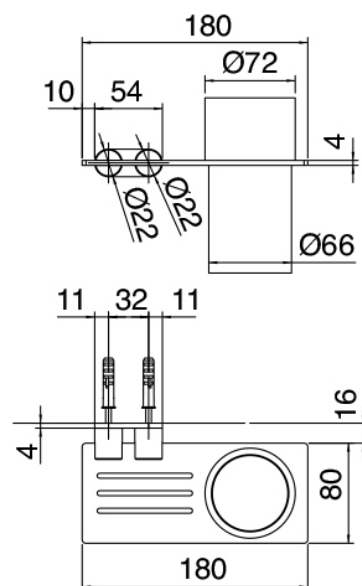

Finiture disponibili:

finiture speciali su richiesta salvo quantitativi minimi di ordine garantiti