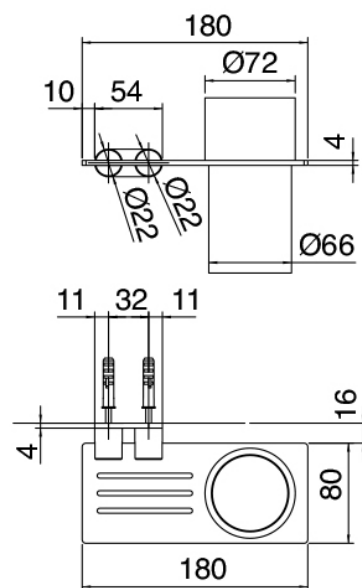

Finiture disponibili:

finiture speciali su richiesta salvo quantitativi minimi di ordine garantiti