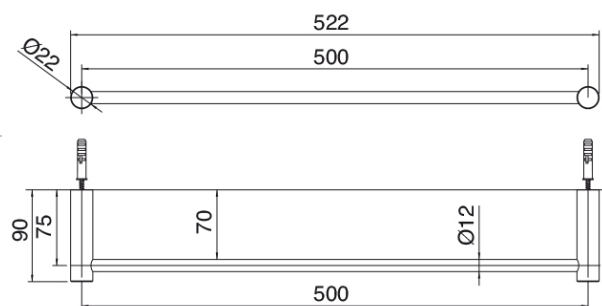

image not found or type unknown http://zazzeri.tesa.com.net/fr/wp-content/uploads/2017/04/b3daf2_357a4470072

Q316 - Porte-serviette

Codice kit: 33A0 ACX-020

Porte-serviette 500 mm

Componenti

Porte-serviette

Cod: 33A06001A00

Porte-serviette 500 mm

Finiture disponibili:

finiture speciali su richiesta salvo quantitativi minimi di ordine garantiti

acier brossè

ASAS

antracite	APAP
bronzorame	BPBP
carbon	KPKP
rame	RPRP
cognac	CPCP
orobianco	GPGP