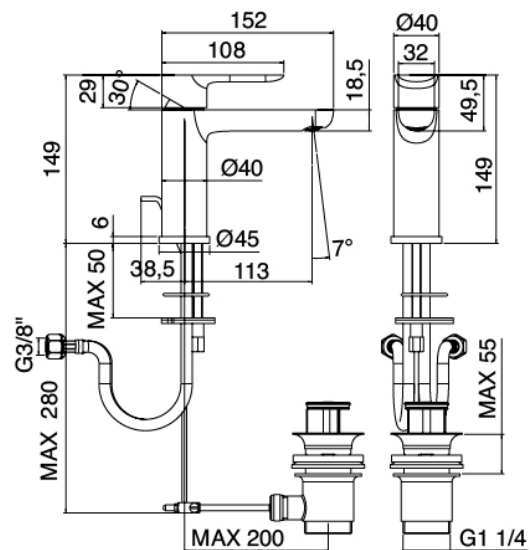

image not found or type unknown http://zazzeri.tesa.com.net/fr/wp-content/uploads/2017/04/b3daf2_357a4470072

Modern - Mitigeur lavabo

Codice kit: 4600 MLX-010

Mitigeur lavabo avec bonde vidange

Componenti

Mitigeur mono-commande

Cod: 46001100A00

Mitigeur lavabo

Finiture disponibili:

finiture speciali su richiesta salvo quantitativi minimi di ordine garantiti

cromo

CRCR