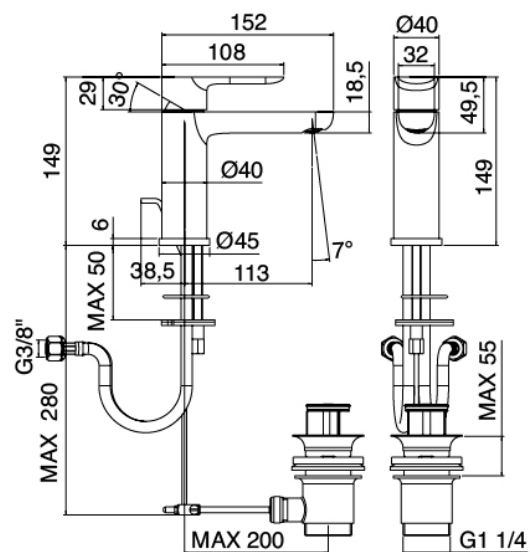

image not found or type unknown http://zazzeri.tesa.com.net/fr/wp-content/uploads/2017/04/b3daf2_357a4470072

Modern - Mitigeur lavabo

Codice kit: 4600 MLX-010

Mitigeur lavabo avec bonde vidange

Componenti

Mitigeur mono-commande

Cod: 46001100A00

Mitigeur lavabo

Finiture disponibili:

finiture speciali su richiesta salvo quantitativi minimi di ordine garantiti

cromo

CRCR