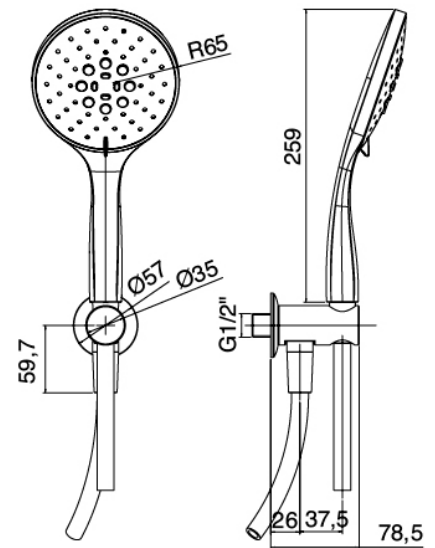

image not found or type unknown http://zazzeri.tesa.com.net/fr/wp-content/uploads/2017/04/b3daf2_357a4470072

Modern - Bras de douche avec pomme de douche et douchette

Codice kit: 4600 DDI-060

Bras de douche avec pomme de douche, douchette et mitigeur encastré – 2 sorties

Componenti

Bras de douche

Cod: 3600BR01A00

Bras de douche

Douchette stand alone

Cod: 46000414A03

Set douchette anticalcaire multifonctions Diam.
130mm ECO AIR avec pris d'eau murale

Mitigeur mono-commande

Cod: 46001401A00

Mitigeur douche encastre avec inverseur - Complet

Pommeau

Cod: 4600SO02A00

Anticalcaire pomme douche ABS Diam. 200mm ECO

AIR

Finiture disponibili:

finiture speciali su richiesta salvo quantitativi minimi di ordine garantiti