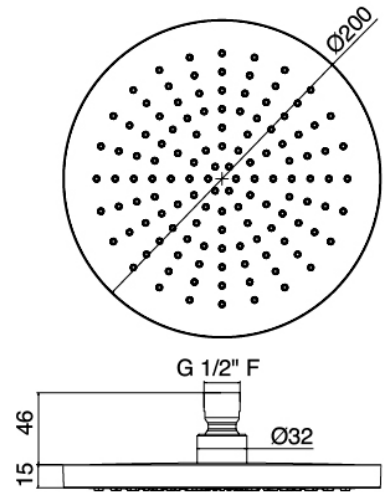

Cod: 46001401A00

Mitigeur douche encastre avec inverseur - Complet

Pommeau

Cod: 4600SO02A00

Anticalcaire pomme douche ABS Diam. 200mm ECO

AIR

Finiture disponibili:

finiture speciali su richiesta salvo quantitativi minimi di ordine garantiti