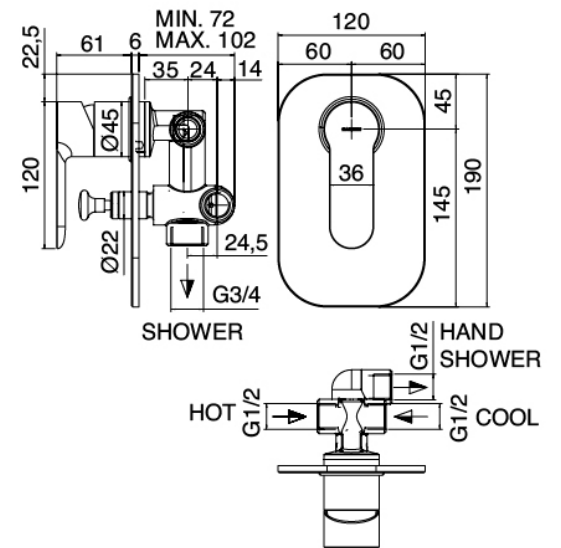

image not found or type unknown http://zazzeri.tesa.com.net/fr/wp-content/uploads/2017/04/b3daf2_357a4470072

Modern - Bras de douche avec pomme de douche et douchette

Codice kit: 4600 DDI-060

Bras de douche avec pomme de douche, douchette et mitigeur encastré – 2 sorties

Componenti

Bras de douche

Cod: 3600BR01A00

Bras de douche

Douchette stand alone

Cod: 46000414A03

Set douchette anticalcaire multifonctions Diam.
130mm ECO AIR avec pris d'eau murale

Mitigeur mono-commande

Cod: 46001401A00

Mitigeur douche encastre avec inverseur - Complet

Pommeau

Cod: 4600SO02A00

Anticalcaire pomme douche ABS Diam. 200mm ECO

AIR

Finiture disponibili:

finiture speciali su richiesta salvo quantitativi minimi di ordine garantiti