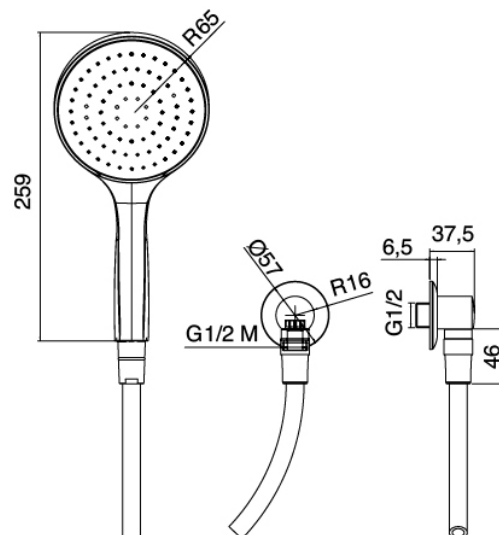

### **Barre coulissante**

---

Cod: 4600A414A00

Barre coulissante

## Douchette

Cod: 4600Q417A02

Set douchette anticalcaire Diam. 130mm ECO AIR  
avec pris d'eau murale

## Mitigeur mono-commande

Cod: 46001402A00

Mitigeur douche encastre - Complet