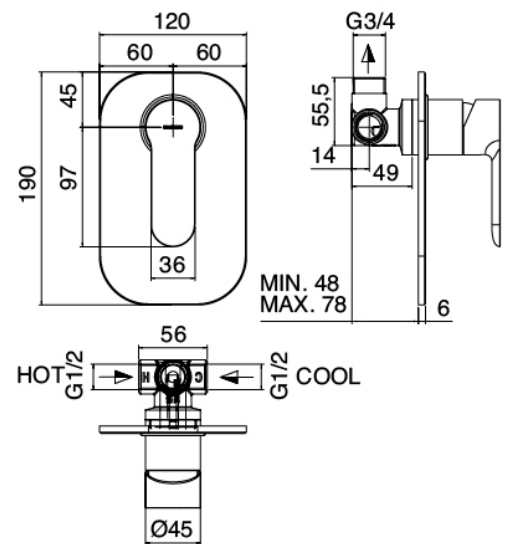

### **Barre coulissante**

---

Cod: 4600A414A00

Barre coulissante

## Douchette

Cod: 4600Q417A02

Set douchette anticalcaire Diam. 130mm ECO AIR  
avec pris d'eau murale

## Mitigeur mono-commande

Cod: 46001402A00

Mitigeur douche encastre - Complet

Finiture disponibili:

finiture speciali su richiesta salvo quantitativi minimi di ordine garantiti

cromo

CRCR