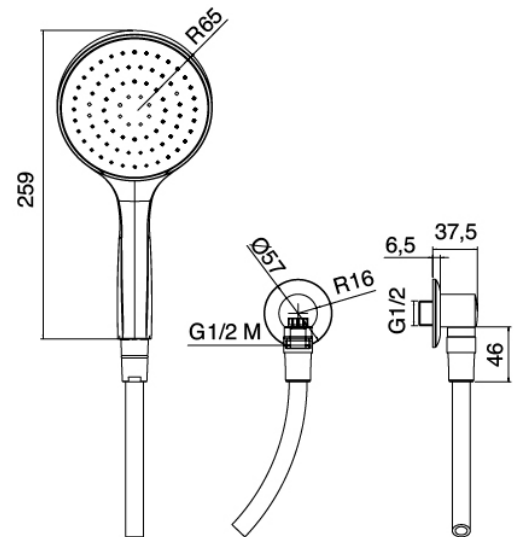

### **Barre coulissante**

---

Cod: 4600A414A00

Barre coulissante

## Douchette

Cod: 4600Q417A02

Set douchette anticalcaire Diam. 130mm ECO AIR  
avec pris d'eau murale

## Mitigeur mono-commande

Cod: 46001402A00

Mitigeur douche encastre - Complet

Finiture disponibili:

finiture speciali su richiesta salvo quantitativi minimi di ordine garantiti

cromo

CRCR