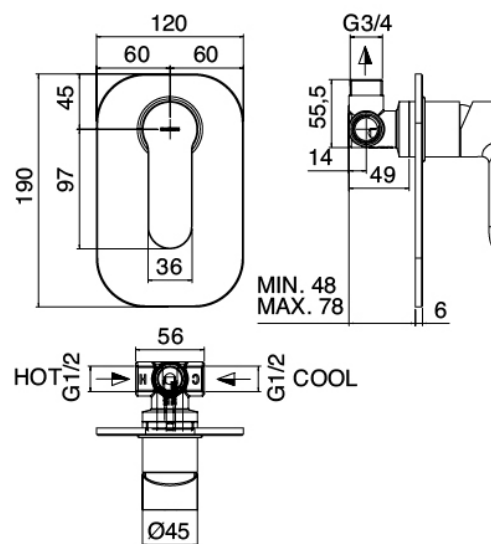

## Douchette

Cod: 4600Q417A02

Set douchette anticalcaire Diam. 130mm ECO AIR  
avec pris d'eau murale

## Mitigeur mono-commande

Cod: 46001402A00

Mitigeur douche encastre - Complet