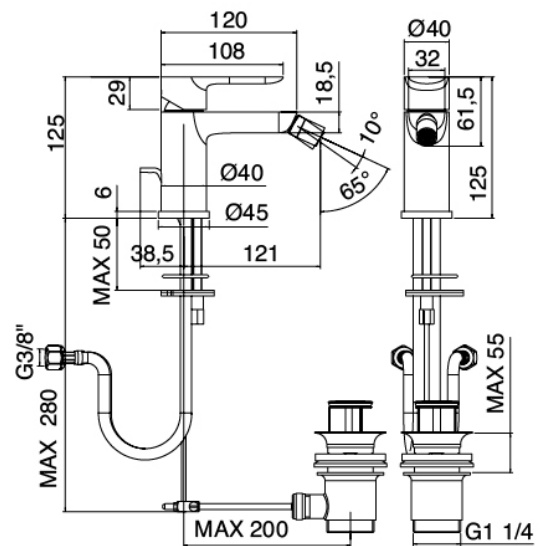

### Modern - Mitigeur bidet

Codice kit: 4600 MBX-020

Mitigeur bidet avec bonde vidange

### Mitigeur mono-commande

Cod: 46001201A00

Mitigeur bidet