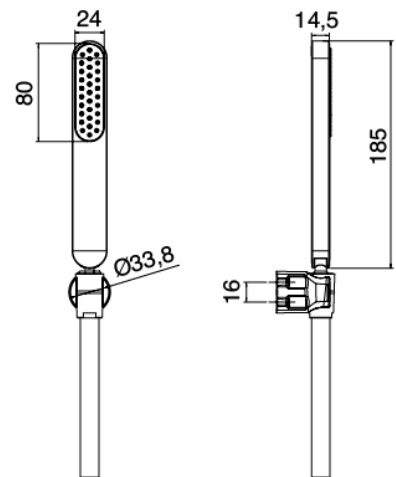

Groupe mitigeur sans jet de distribution

Cod: 46000702A00

Mitigeur douche mural sans flexible et douchette