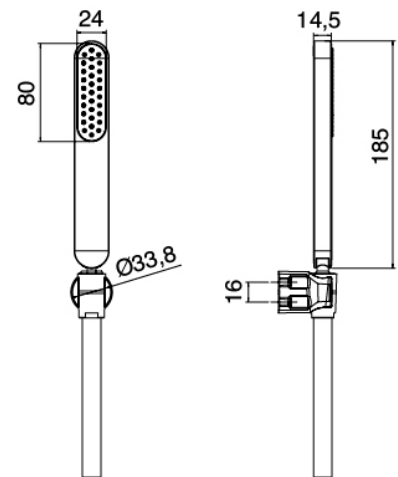

Groupe mitigeur sans jet de distribution

Cod: 46000702A00

Mitigeur douche mural sans flexible et douchette