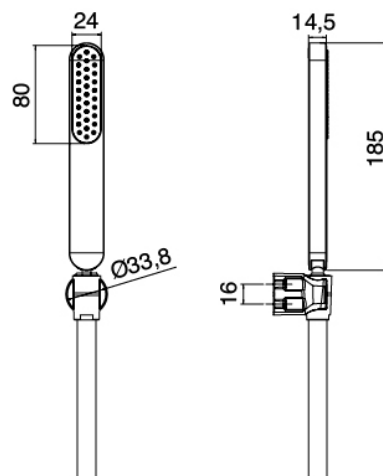

image not found or type unknown http://zazzeri.tesa.com.net/fr/wp-content/uploads/2017/04/b3daf2_357a4470072

Modern - Baignoire extérieur murale

Codice kit: 4600 EVP-030

Mélangeur baignoire extérieur murale – 2 sorties

Componenti

Douchette stand alone

Cod: 4600Q418A00

Garnitur de douche - Douchette anticalcaire avec soutien

Groupe mitigeur avec jet de distribution

Cod: 46000701A00

Mitigeur bain/douche sans flexible et douchette