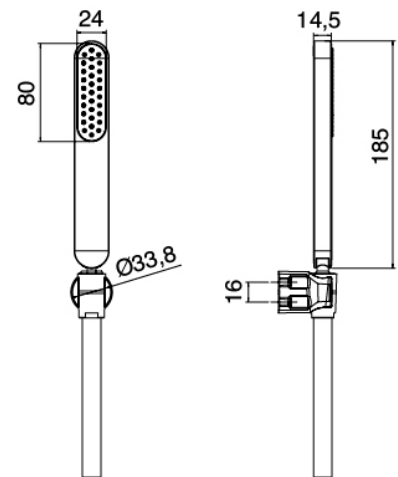

image not found or type unknown http://zazzeri.tesa.com.net/fr/wp-content/uploads/2017/04/b3daf2_357a4470072

Modern - Baignoire extérieur murale

Codice kit: 4600 EVP-030

Mélangeur baignoire extérieur murale – 2 sorties

Componenti

Douchette stand alone

Cod: 4600Q418A00

Garnitur de douche - Douchette anticalcaire avec soutien

Groupe mitigeur avec jet de distribution

Cod: 46000701A00

Mitigeur bain/douche sans flexible et douchette