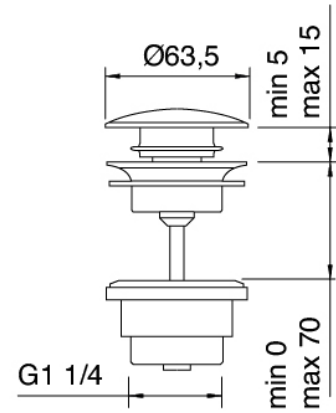

Bouchon d'évacuation à pression

Cod: 2900K302A00

Vidange avec commande a pression

Finiture disponibili:

finiture speciali su richiesta salvo quantitativi minimi di ordine garantiti

chrome

CRCR

acier brosse

NFNF

blanc

1010

noir

3131