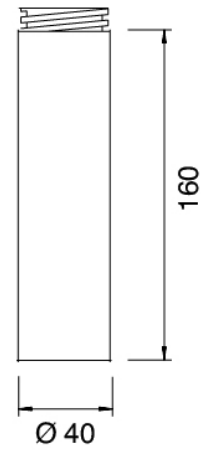

Rallonge

Cod: 3100PL02A00

Prolonges pour mitigeur lavabo