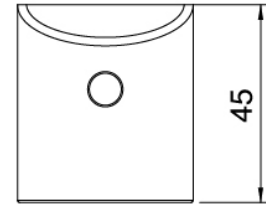

Manette

Cod: 3102MA01A00

Manette pour mitigeur lavabo/bidet