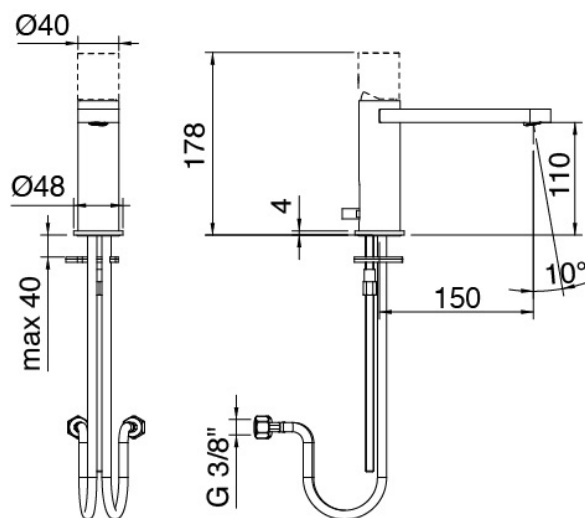

### Mitigeur mono-commande

Cod: 3102A104A00

Mitigeur lavabo sans bonde vidange L 120 x H105 mm

## Manette

---

Cod: 3102MA01A00

Manette pour mitigeur lavabo/bidet

## Bouchon d'évacuation à pression

Cod: 2900K302A00

Vidange avec commande a pression