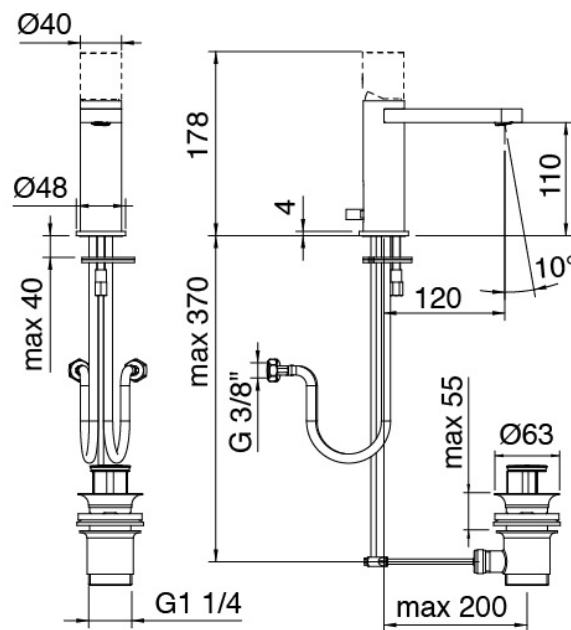

### Modern - Mitigeur lavabo

Codice kit: 3102 MLX-010

Mitigeur lavabo avec bonde vidange

### Mitigeur mono-commande

Cod: 3102A100A00

Mitigeur lavabo avec bonde vidange L 120 x H105 mm

## Manette

---

Cod: 3102MA01A00

Manette pour mitigeur lavabo/bidet