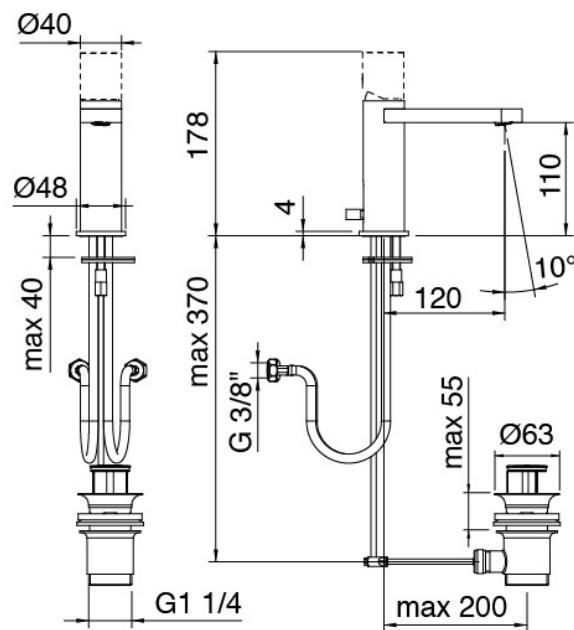

### Modern - Mitigeur lavabo

Codice kit: 3102 MLX-010

Mitigeur lavabo avec bonde vidange

### Mitigeur mono-commande

Cod: 3102A100A00

Mitigeur lavabo avec bonde vidange L 120 x H105 mm

## Manette

---

Cod: 3102MA01A00

Manette pour mitigeur lavabo/bidet