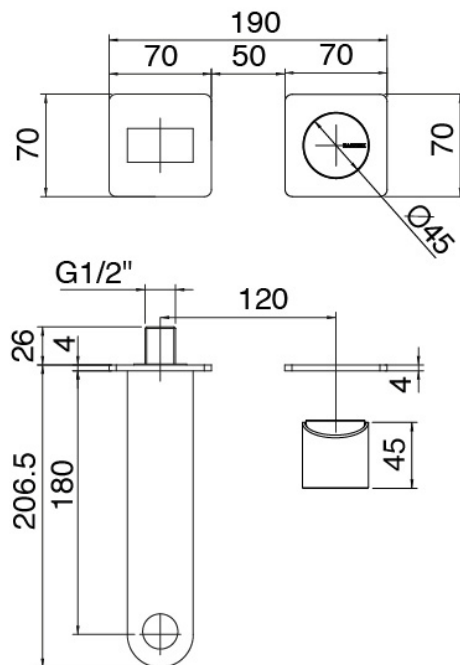

Mitigeur mono-commande

Cod: 3102A113A00

Mitigeur lavabo a encastrer - Bec 185 mm - Habillage

Manette

Cod: 3102MA02A00

Manette elements a encastrer

Partie brute

Cod: 2900B113A00