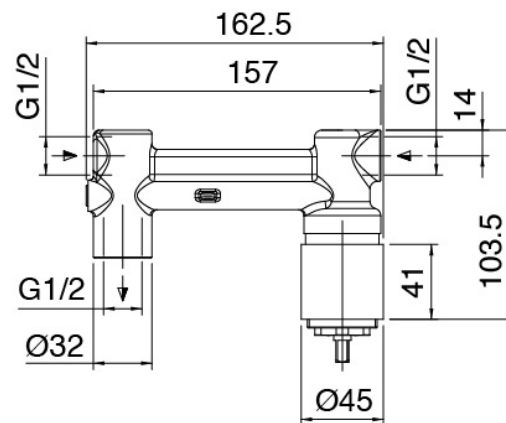

Partie brute

Cod: 2900B113A00

Mitigeur lavabo a encastrer - partie brute

Finiture disponibili:

finiture speciali su richiesta salvo quantitativi minimi di ordine garantiti

chrome

CRCR