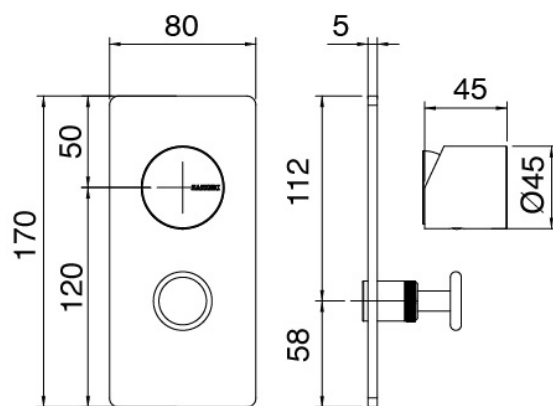

Modern - Bras de douche avec pomme de douche et douchette

Codice kit: 3102 DDI-070

Bras de douche avec pomme de douche, douchette et mitigeur encastré – 2 sorties

Componenti

Bras mural

Cod: 3100BR01A00

Douche de tete

Pomme de douche

Cod: 2900SO07A00

Pomme de douche Diam. 220 mm anticalcaire -
Inspectable

Douchette stand alone

Cod: 31000413A00

Ensemble douchette a main complet avec prise d'eau
et rosace ronde

Mitigeur mono-commande

Cod: 3102A401A00

Mitigeur douche encastré avec inverseur - partie externe

Manette

Cod: 3102MA02A00

Manette elements a encastrer

Partie brute

Cod: 2900A401A00

Mitigeur douche a encastrer avec inverseur - partie brute