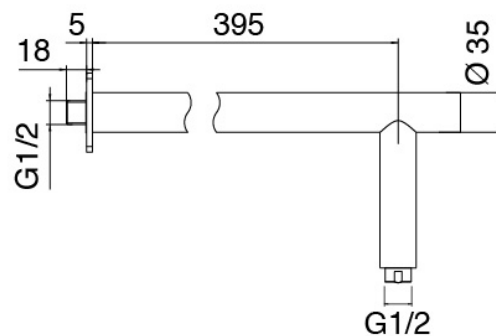

Modern - Bras de douche avec pomme de douche et douchette

Codice kit: 3102 DDI-070

Bras de douche avec pomme de douche, douchette et mitigeur encastré – 2 sorties

Componenti

Bras mural

Cod: 3100BR01A00

Douche de tete

Pomme de douche

Cod: 2900SO07A00

Pomme de douche Diam. 220 mm anticalcaire -
Inspectable

Douchette stand alone

Cod: 31000413A00

Ensemble douchette a main complet avec prise d'eau
et rosace ronde

Mitigeur mono-commande

Cod: 3102A401A00

Mitigeur douche encastré avec inverseur - partie externe

Manette

Cod: 3102MA02A00

Manette elements a encastrer

Partie brute

Cod: 2900A401A00

Mitigeur douche a encastrer avec inverseur - partie brute