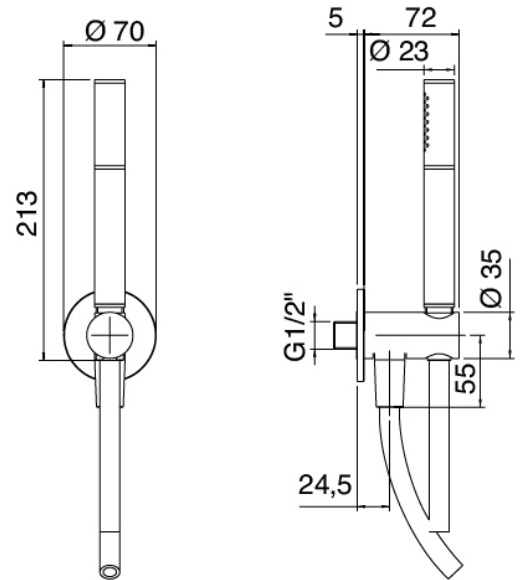

Modern - Bras de douche avec pomme de douche et douchette

Codice kit: 3102 DDI-070

Bras de douche avec pomme de douche, douchette et mitigeur encastré – 2 sorties

Componenti

Bras mural

Cod: 3100BR01A00

Douche de tete

Pomme de douche

Cod: 2900SO07A00

Pomme de douche Diam. 220 mm anticalcaire -
Inspectable

Douchette stand alone

Cod: 31000413A00

Ensemble douchette a main complet avec prise d'eau
et rosace ronde

Mitigeur mono-commande

Cod: 3102A401A00

Mitigeur douche encastré avec inverseur - partie externe

Manette

Cod: 3102MA02A00

Manette elements a encastrer

Partie brute

Cod: 2900A401A00

Mitigeur douche a encastrer avec inverseur - partie brute