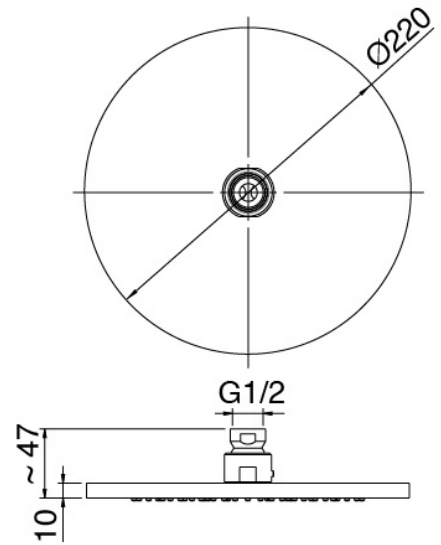

Modern - Bras de douche avec pomme de douche et douchette

Codice kit: 3102 DDI-070

Bras de douche avec pomme de douche, douchette et mitigeur encastré – 2 sorties

Componenti

Bras mural

Cod: 3100BR01A00

Douche de tete

Pomme de douche

Cod: 2900SO07A00

Pomme de douche Diam. 220 mm anticalcaire -
Inspectable

Douchette stand alone

Cod: 31000413A00

Ensemble douchette a main complet avec prise d'eau
et rosace ronde

Mitigeur mono-commande

Cod: 3102A401A00

Mitigeur douche encastré avec inverseur - partie externe

Manette

Cod: 3102MA02A00

Manette elements a encastrer

Partie brute

Cod: 2900A401A00

Mitigeur douche a encastrer avec inverseur - partie brute