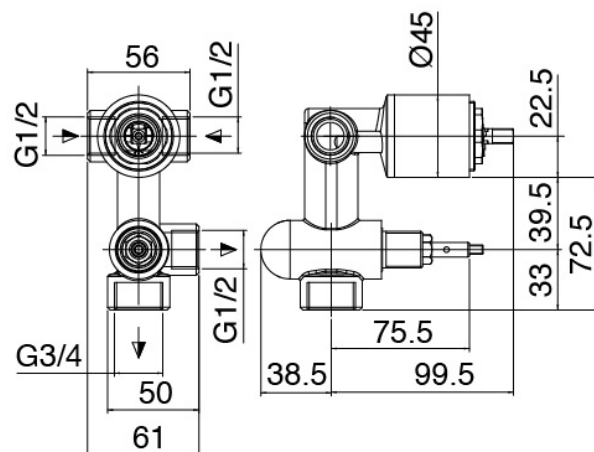

Pomme de douche

Cod: 2900SO07A00

Pomme de douche Diam. 220 mm anticalcaire -
Inspectable

Douchette stand alone

Cod: 31000413A00

Ensemble douchette a main complet avec prise d'eau
et rosace ronde

Mitigeur mono-commande

Cod: 3102A401A00

Mitigeur douche encastré avec inverseur - partie externe

Manette

Cod: 3102MA02A00

Manette elements a encastrer

Partie brute

Cod: 2900A401A00

Mitigeur douche a encastrer avec inverseur - partie brute