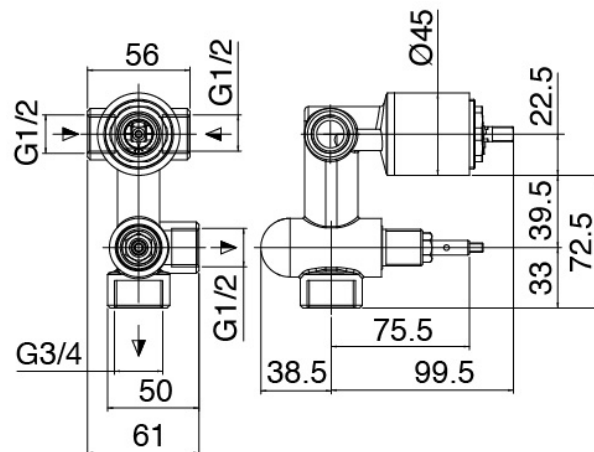

Pomme de douche

Cod: 2900SO07A00

Pomme de douche Diam. 220 mm anticalcaire -
Inspectable

Douchette stand alone

Cod: 31000413A00

Ensemble douchette a main complet avec prise d'eau
et rosace ronde

Mitigeur mono-commande

Cod: 3102A401A00

Mitigeur douche encastré avec inverseur - partie externe

Manette

Cod: 3102MA02A00

Manette elements a encastrer

Partie brute

Cod: 2900A401A00

Mitigeur douche a encastrer avec inverseur - partie brute