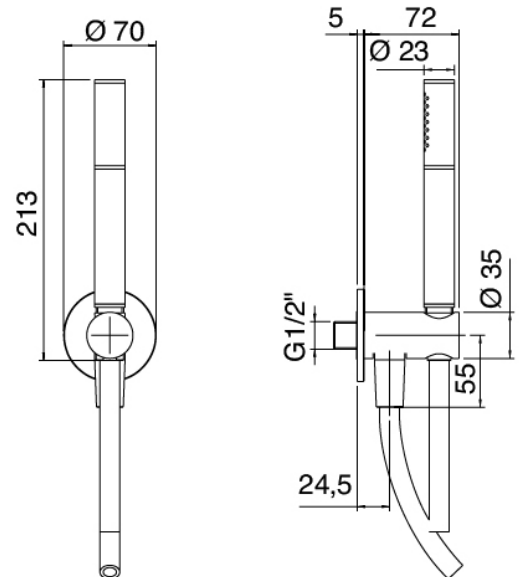

Modern - Bras de douche avec pomme de douche et douchette

Codice kit: 3102 DDI-070

Bras de douche avec pomme de douche, douchette et mitigeur encastré – 2 sorties

Componenti

Bras mural

Cod: 3100BR01A00

Douche de tete

Pomme de douche

Cod: 2900SO07A00

Pomme de douche Diam. 220 mm anticalcaire -
Inspectable

Douchette stand alone

Cod: 31000413A00

Ensemble douchette a main complet avec prise d'eau
et rosace ronde

Mitigeur mono-commande

Cod: 3102A401A00

Mitigeur douche encastré avec inverseur - partie externe

Manette

Cod: 3102MA02A00

Manette elements a encastrer

Partie brute

Cod: 2900A401A00

Mitigeur douche a encastrer avec inverseur - partie brute