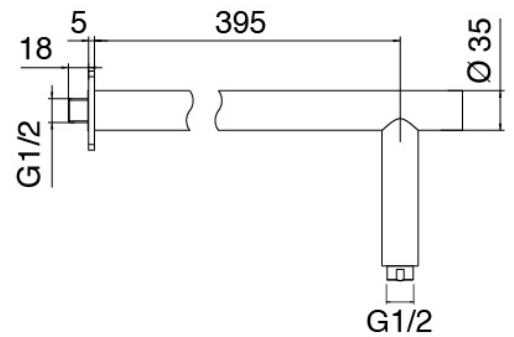

Modern - Bras de douche avec pomme de douche et douchette

Codice kit: 3102 DDI-070

Bras de douche avec pomme de douche, douchette et mitigeur encastré – 2 sorties

Componenti

Bras mural

Cod: 3100BR01A00

Douche de tete

Pomme de douche

Cod: 2900SO07A00

Pomme de douche Diam. 220 mm anticalcaire -
Inspectable

Douchette stand alone

Cod: 31000413A00

Ensemble douchette a main complet avec prise d'eau
et rosace ronde

Mitigeur mono-commande

Cod: 3102A401A00

Mitigeur douche encastré avec inverseur - partie externe

Manette

Cod: 3102MA02A00

Manette elements a encastrer

Partie brute

Cod: 2900A401A00

Mitigeur douche a encastrer avec inverseur - partie brute