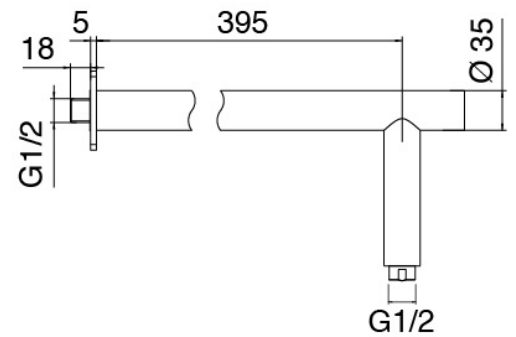

Modern - Bras de douche avec pomme de douche et douchette

Codice kit: 3102 DDI-070

Bras de douche avec pomme de douche, douchette et mitigeur encastré – 2 sorties

Componenti

Bras mural

Cod: 3100BR01A00

Douche de tete

Pomme de douche

Cod: 2900SO07A00

Pomme de douche Diam. 220 mm anticalcaire -
Inspectable

Douchette stand alone

Cod: 31000413A00

Ensemble douchette a main complet avec prise d'eau
et rosace ronde

Mitigeur mono-commande

Cod: 3102A401A00

Mitigeur douche encastré avec inverseur - partie externe

Manette

Cod: 3102MA02A00

Manette elements a encastrer

Partie brute

Cod: 2900A401A00

Mitigeur douche a encastrer avec inverseur - partie brute