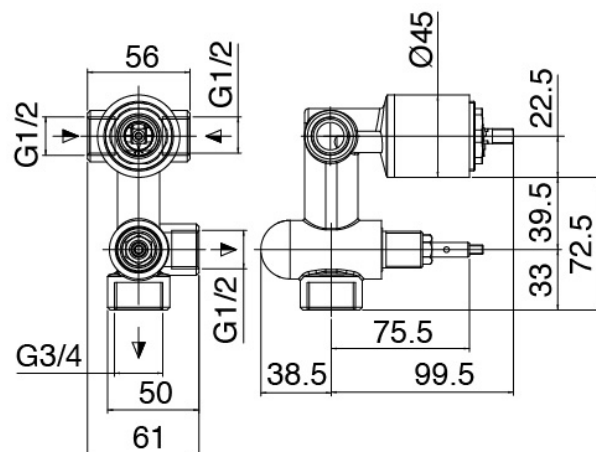

Pomme de douche

Cod: 2900SO07A00

Pomme de douche Diam. 220 mm anticalcaire -
Inspectable

Douchette stand alone

Cod: 31000413A00

Ensemble douchette a main complet avec prise d'eau
et rosace ronde

Mitigeur mono-commande

Cod: 3102A401A00

Mitigeur douche encastré avec inverseur - partie externe

Manette

Cod: 3102MA02A00

Manette elements a encastrer

Partie brute

Cod: 2900A401A00

Mitigeur douche a encastrer avec inverseur - partie brute