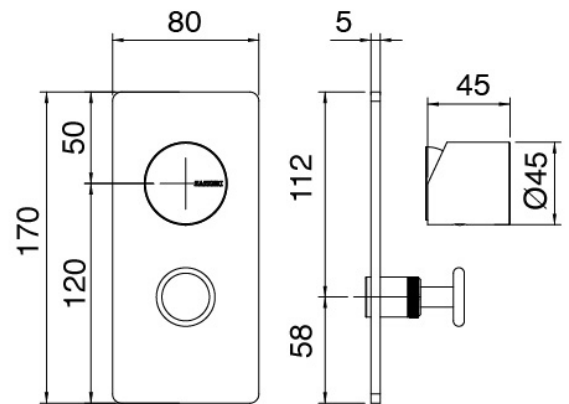

Pomme de douche

Cod: 2900SO07A00

Pomme de douche Diam. 220 mm anticalcaire -
Inspectable

Douchette stand alone

Cod: 31000413A00

Ensemble douchette a main complet avec prise d'eau
et rosace ronde

Mitigeur mono-commande

Cod: 3102A401A00

Mitigeur douche encastré avec inverseur - partie externe

Manette

Cod: 3102MA02A00

Manette elements a encastrer

Partie brute

Cod: 2900A401A00

Mitigeur douche a encastrer avec inverseur - partie brute