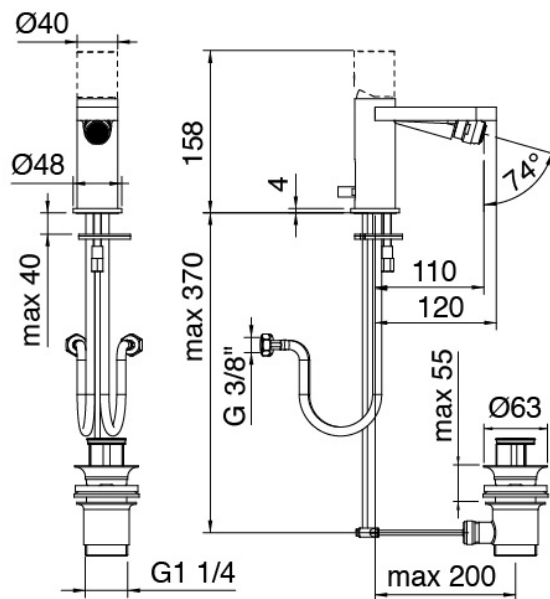

### Modern - Mitigeur bidet

Codice kit: 3102 MBX-040

Mitigeur bidet avec bonde vidange

### Mitigeur mono-commande

Cod: 3102A201A00

Mitigeur bidet

## Manette

---

Cod: 3102MA01A00

Manette pour mitigeur lavabo/bidet