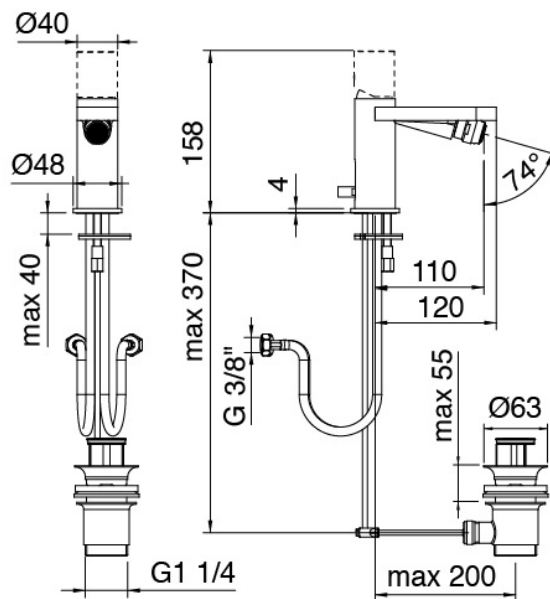

Modern - Mitigeur bidet

Codice kit: 3102 MBX-040

Mitigeur bidet avec bonde vidange

Componenti

Mitigeur mono-commande

Cod: 3102A201A00

Mitigeur bidet

Manette

Cod: 3102MA01A00

Manette pour mitigeur lavabo/bidet

Finiture disponibili:

finiture speciali su richiesta salvo quantitativi minimi di ordine garantiti

chrome

CRCR

acier brosse

NFNF