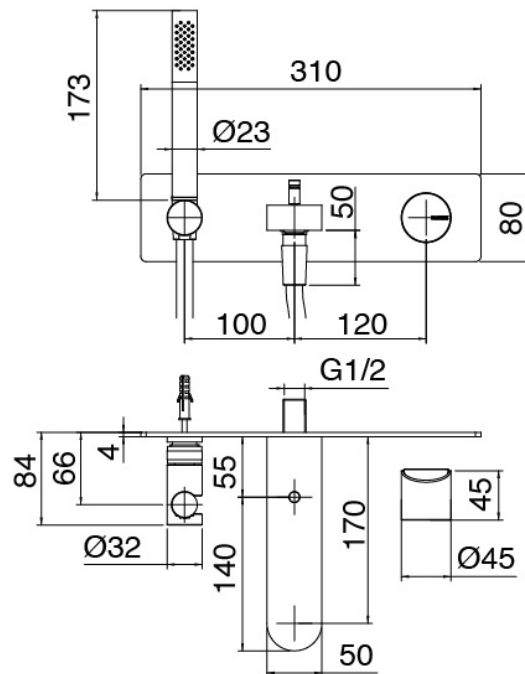

Modern - Mélangeur encastré pour baignoire

Codice kit: 3102 EVI-060

Mélangeur encastré pour baignoire – 2 sorties

Componenti

Groupe mitigeur avec jet de distribution

Cod: 3102I401AA0

Mitigeur bain/douche a encastrer - habillage

Manette

Cod: 3102MA02A00

Manette elements a encastrer

Partie brute

Cod: 2900B113A00

Mitigeur lavabo a encastrer - partie brute

Finiture disponibili:

finiture speciali su richiesta salvo quantitativi minimi di ordine garantiti