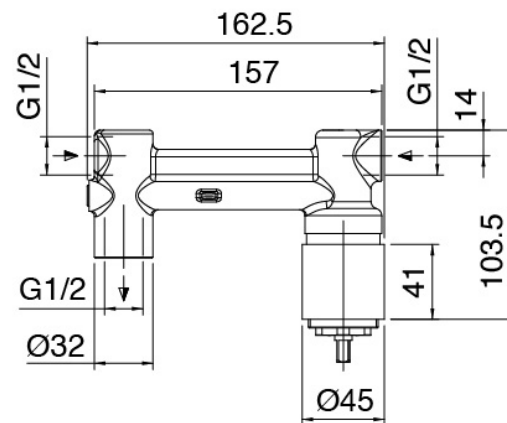

Modern - Mélangeur encastré pour baignoire

Codice kit: 3102 EVI-060

Mélangeur encastré pour baignoire – 2 sorties

Componenti

Groupe mitigeur avec jet de distribution

Cod: 3102I401AA0

Mitigeur bain/douche a encastrer - habillage

Manette

Cod: 3102MA02A00

Manette elements a encastrer

Partie brute

Cod: 2900B113A00

Mitigeur lavabo a encastrer - partie brute

Finiture disponibili:

finiture speciali su richiesta salvo quantitativi minimi di ordine garantiti