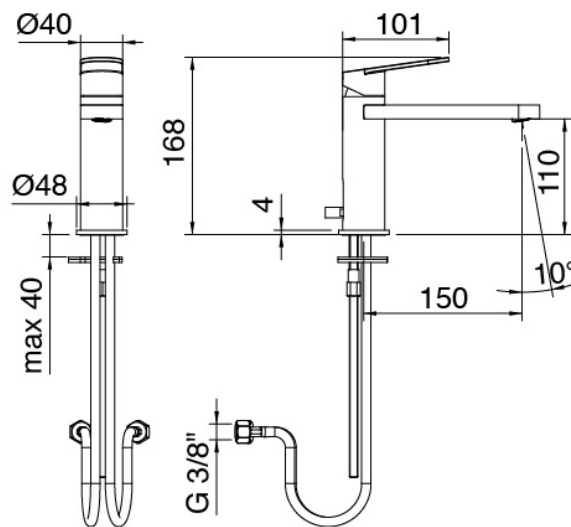

### Mitigeur mono-commande

Cod: 31011104A00

Mitigeur lavabo sans bonde vidange L 120 x H105 mm

### Rallonge

Cod: 3100PL02A00  
Prolonges pour mitigeur lavabo

### Bouchon d'évacuation à pression

Cod: 2900K302A00  
Vidange avec commande a pression