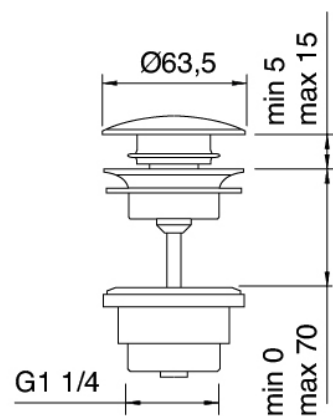

Bouchon d'évacuation à pression

Cod: 2900K302A00
Vidange avec commande a pression

Finiture disponibili:

finiture speciali su richiesta salvo quantitativi minimi di ordine garantiti

chrome

CRCR

acier brosse

NFNF