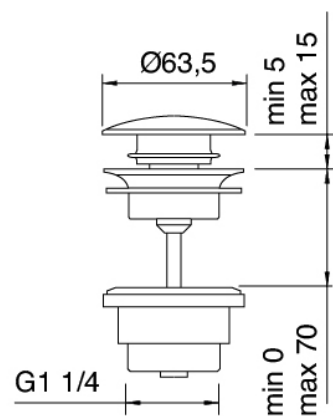

Modern - Mitigeur lavabo

Codice kit: 3101 MLX-020

Mitigeur lavabo sans bonde vidange

Componenti

Mitigeur mono-commande

Cod: 31011104A00

Mitigeur lavabo sans bonde vidange L 120 x H105 mm

Rallonge

Cod: 3100PL02A00
Prolonges pour mitigeur lavabo

Bouchon d'évacuation à pression

Cod: 2900K302A00
Vidange avec commande a pression

Finiture disponibili:

finiture speciali su richiesta salvo quantitativi minimi di ordine garantiti

chrome

CRCR

acier brosse

NFNF

blanc

1010

noir

3131