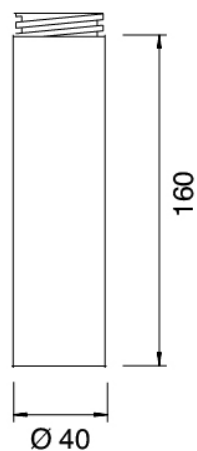

Modern - Mitigeur lavabo

Codice kit: 3101 MLX-020

Mitigeur lavabo sans bonde vidange

Componenti

Mitigeur mono-commande

Cod: 31011104A00

Mitigeur lavabo sans bonde vidange L 120 x H105 mm

Rallonge

Cod: 3100PL02A00
Prolonges pour mitigeur lavabo

Bouchon d'évacuation à pression

Cod: 2900K302A00
Vidange avec commande a pression

Finiture disponibili:

finiture speciali su richiesta salvo quantitativi minimi di ordine garantiti