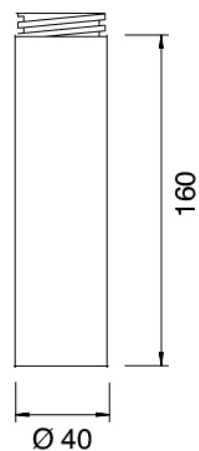

Rallonge

Cod: 3100PL02A00
Prolonges pour mitigeur lavabo