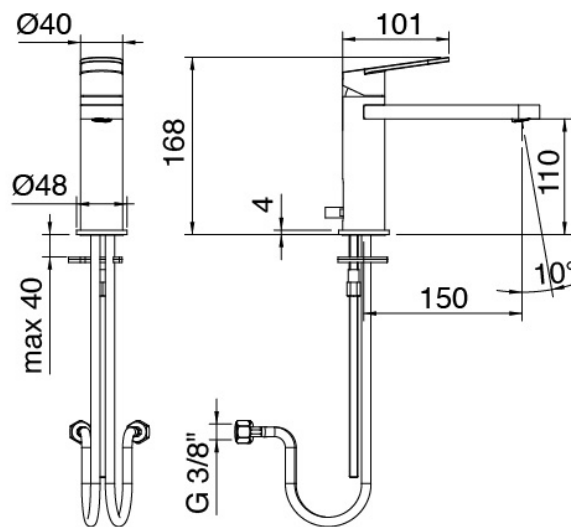

Modern - Mitigeur lavabo

Codice kit: 3101 MLX-020

Mitigeur lavabo sans bonde vidange

Componenti

Mitigeur mono-commande

Cod: 31011104A00

Mitigeur lavabo sans bonde vidange L 120 x H105 mm

Rallonge

Cod: 3100PL02A00
Prolonges pour mitigeur lavabo

Bouchon d'évacuation à pression

Cod: 2900K302A00
Vidange avec commande a pression

Finiture disponibili:

finiture speciali su richiesta salvo quantitativi minimi di ordine garantiti

chrome

CRCR

acier brosse

NFNF

blanc

1010

noir

3131