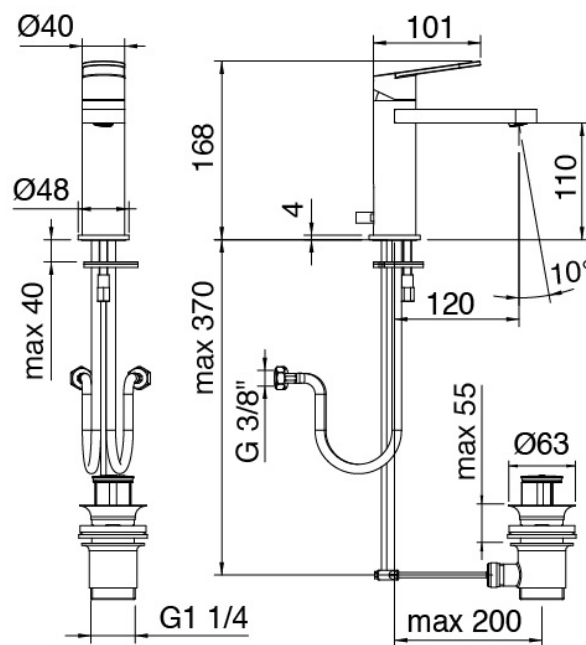

Modern - Mitigeur lavabo

Codice kit: 3101 MLX-010

Mitigeur lavabo avec bonde vidange

Componenti

Mitigeur mono-commande

Cod: 31011100A00

Mitigeur lavabo avec bonde vidange L 120 x H105 mm

Finiture disponibili: