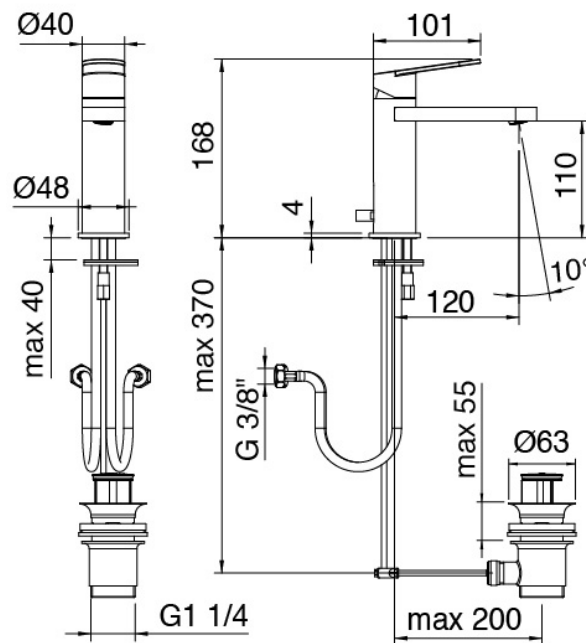

Modern - Mitigeur lavabo

Codice kit: 3101 MLX-010

Mitigeur lavabo avec bonde vidange

Componenti

Mitigeur mono-commande

Cod: 31011100A00

Mitigeur lavabo avec bonde vidange L 120 x H105 mm

Finiture disponibili: