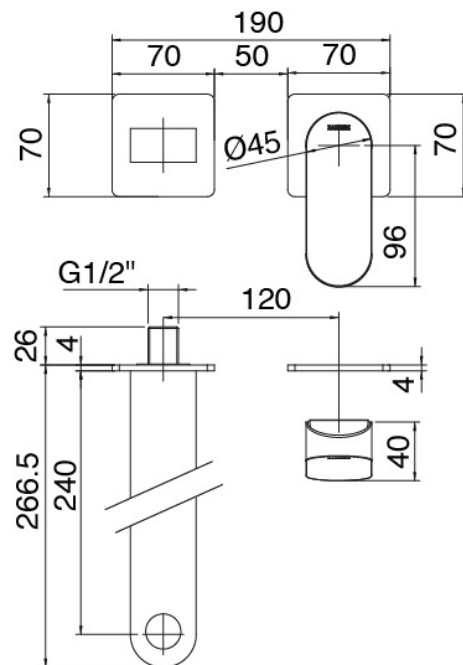

Modern - Mitigeur lavabo a encastrer

Codice kit: 3101 MLI-040

Mitigeur lavabo a encastrer

Componenti

Mitigeur mono-commande

Cod: 3101A113AL0

Mitigeur lavabo a encastrer - Bec 245 mm - Habillage

Partie brute

Cod: 2900B113A00

Mitigeur lavabo a encastrer - partie brute

Finiture disponibili:

finiture speciali su richiesta salvo quantitativi minimi di ordine garantiti

chrome

CRCR

acier brossé

NFNF