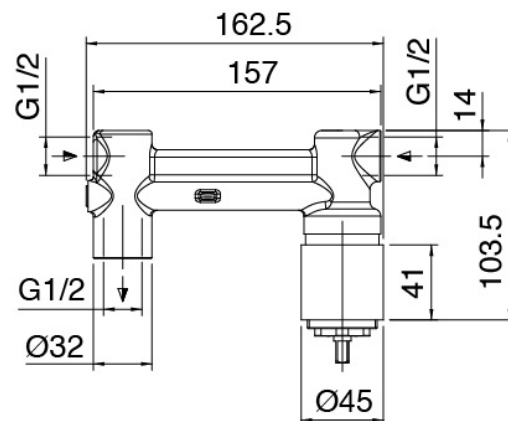

### Mitigeur mono-commande

Cod: 3101A113A00

Mitigeur lavabo a encastrer - Bec 185 mm - Habillage

### Partie brute

Cod: 2900B113A00

Mitigeur lavabo a encastrer - partie brute