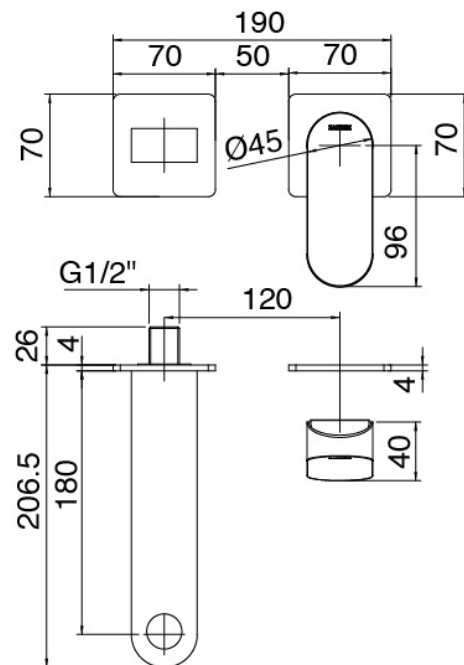

### Mitigeur mono-commande

Cod: 3101A113A00

Mitigeur lavabo a encastrer - Bec 185 mm - Habillage

### Partie brute

Cod: 2900B113A00

Mitigeur lavabo a encastrer - partie brute