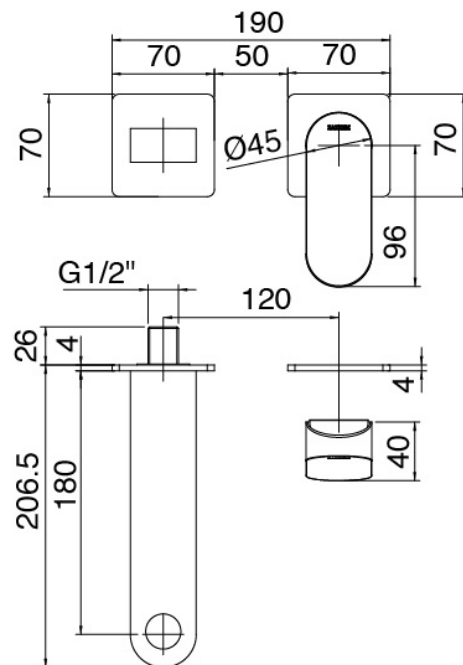

image not found or type unknown http://zazzeri.tesa.com.net/fr/wp-content/uploads/2017/04/b3daf2_357a4470072

Modern - Mitigeur lavabo a encastrer

Codice kit: 3101 MLI-030

Mitigeur lavabo a encastrer

Componenti

Mitigeur mono-commande

Cod: 3101A113A00

Mitigeur lavabo a encastrer - Bec 185 mm - Habillage

Partie brute

Cod: 2900B113A00

Mitigeur lavabo a encastrer - partie brute

Finiture disponibili:

finiture speciali su richiesta salvo quantitativi minimi di ordine garantiti