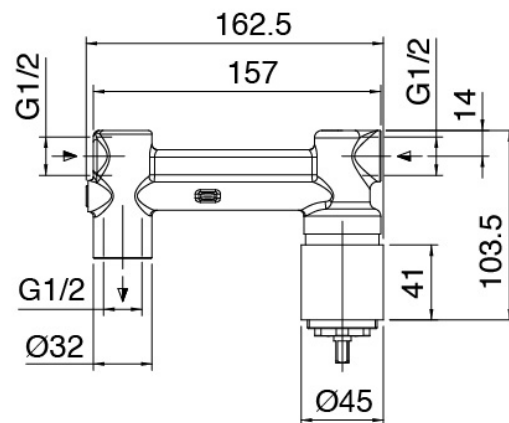

Mitigeur mono-commande

Cod: 3101A113A00

Mitigeur lavabo a encastrer - Bec 185 mm - Habillage

Partie brute

Cod: 2900B113A00

Mitigeur lavabo a encastrer - partie brute

Finiture disponibili:

finiture speciali su richiesta salvo quantitativi minimi di ordine garantiti