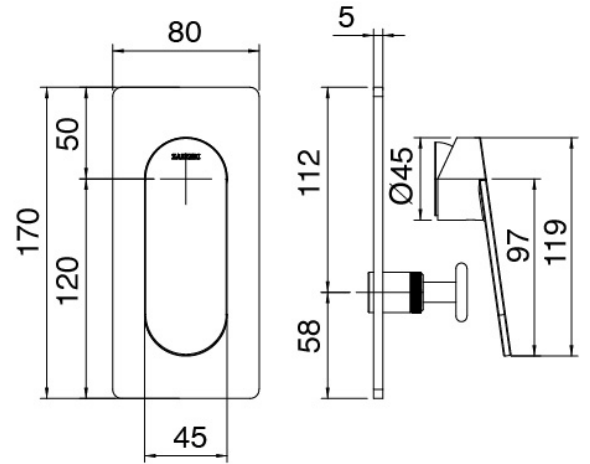

### Pomme de douche

Cod: 2900SO07A00

Pomme de douche Diam. 220 mm anticalcaire -  
Inspectable

### Partie brute

Cod: 2900A401A00

Mitigeur douche à encastrer avec inverseur - partie brute