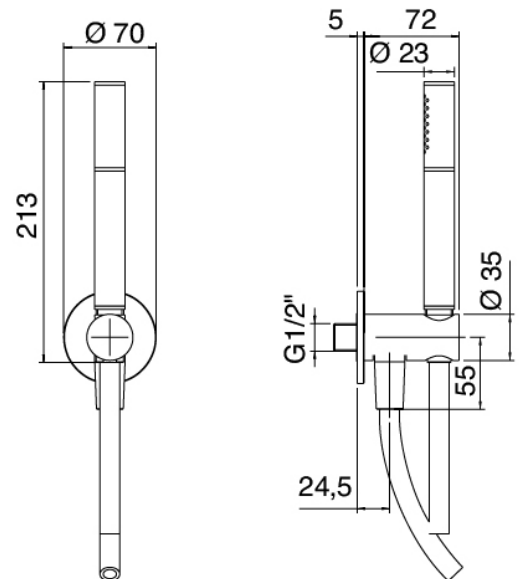

Modern - Bras de douche avec pomme de douche et douchette

Codice kit: 3101 DDI-080

Bras de douche avec pomme de douche, douchette et mitigeur encastré – 2 sorties

Componenti

Bras mural

Cod: 3100BR01A00

Douche de tete

Pomme de douche

Cod: 2900SO07A00

Pomme de douche Diam. 220 mm anticalcaire -
Inspectable

Douchette stand alone

Cod: 31000413A00

Ensemble douchette a main complet avec prise d'eau
et rosace ronde

Mitigeur mono-commande

Cod: 3101A401A00

Mitigeur douche encastré avec inverseur - partie externe

Partie brute

Cod: 2900A401A00

Mitigeur douche à encastrer avec inverseur - partie brute

Finiture disponibili:

finiture speciali su richiesta salvo quantitativi minimi di ordine garantiti