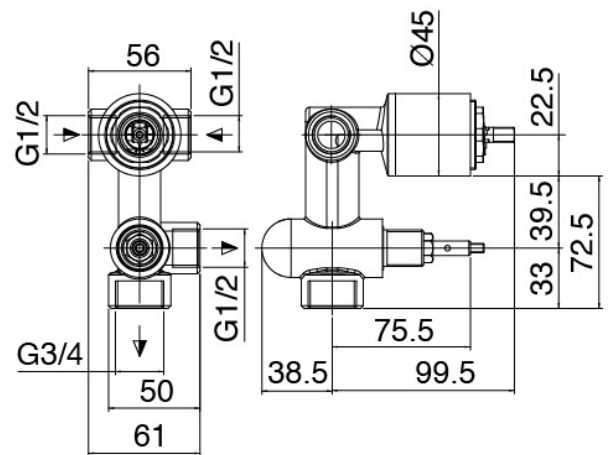

### Pomme de douche

Cod: 2900SO07A00

Pomme de douche Diam. 220 mm anticalcaire -  
Inspectable

### Partie brute

Cod: 2900A401A00

Mitigeur douche à encastrer avec inverseur - partie brute