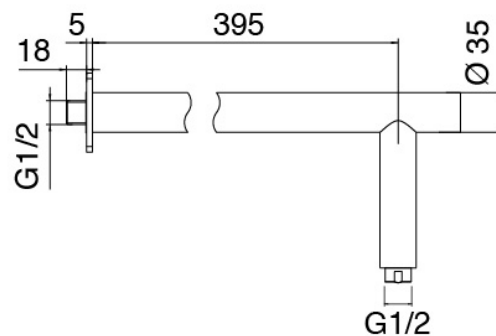

#### Bras mural

Cod: 3100BR01A00

Douche de tete

### Pomme de douche

Cod: 2900SO07A00

Pomme de douche Diam. 220 mm anticalcaire -  
Inspectable