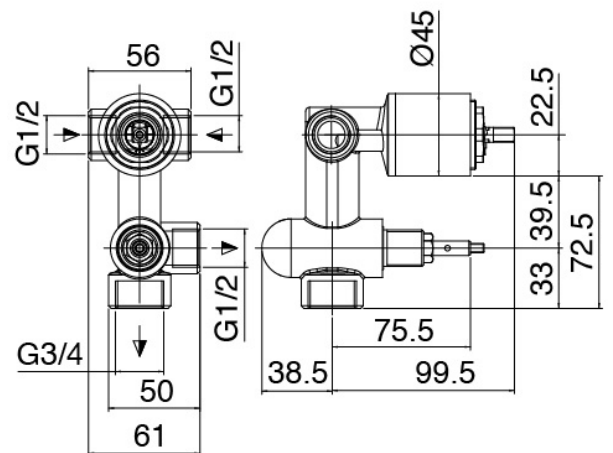

### Pomme de douche

Cod: 2900SO07A00

Pomme de douche Diam. 220 mm anticalcaire -  
Inspectable

### Mitigeur mono-commande

Cod: 3101A401A00

Mitigeur douche encastré avec inverseur - partie externe

### Partie brute

Cod: 2900A401A00

Mitigeur douche à encastrer avec inverseur - partie brute

Finiture disponibili:

finiture speciali su richiesta salvo quantitativi minimi di ordine garantiti

chrome

CRCR

acier brossé