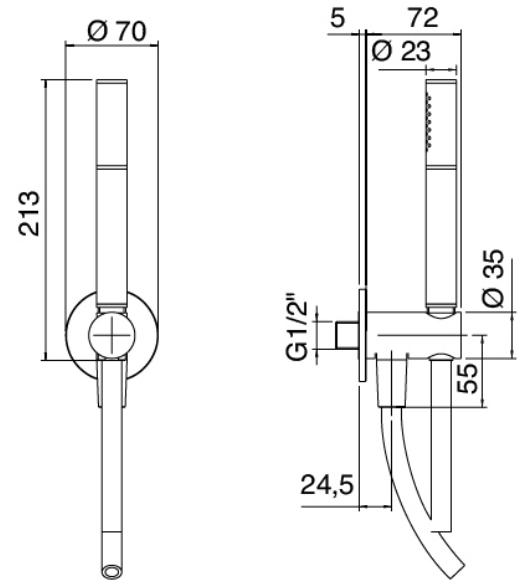

### Bras mural

Cod: 3100BR01A00

Douche de tete

### Pomme de douche

Cod: 2900SO07A00

Pomme de douche Diam. 220 mm anticalcaire -  
Inspectable

### Douchette stand alone

Cod: 31000413A00

Ensemble douchette a main complet avec prise d'eau  
et rosace ronde

### Partie brute

Cod: 2900A401A00

Mitigeur douche à encastrer avec inverseur - partie brute