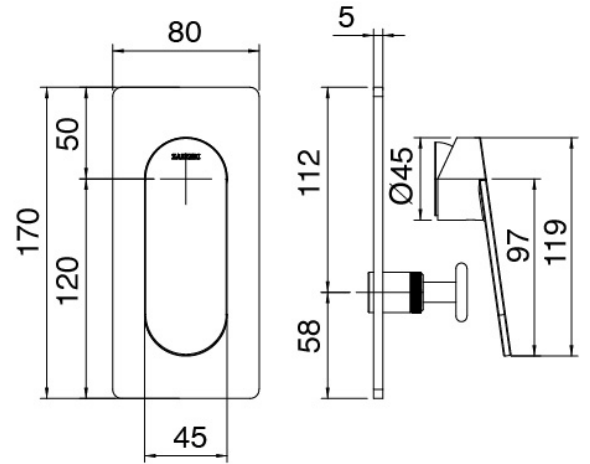

Mitigeur mono-commande

Cod: 3101A401A00

Mitigeur douche encastré avec inverseur - partie externe