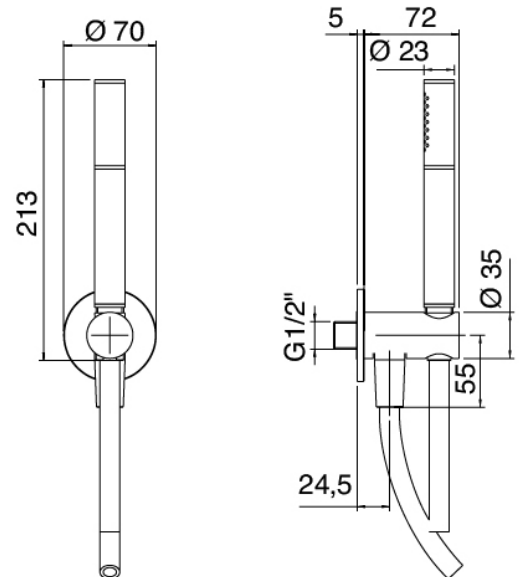

#### Bras mural

Cod: 3100BR01A00

Douche de tete

### Pomme de douche

Cod: 2900SO07A00

Pomme de douche Diam. 220 mm anticalcaire -  
Inspectable

### Douchette stand alone

Cod: 31000413A00

Ensemble douchette a main complet avec prise d'eau  
et rosace ronde

### Partie brute

Cod: 2900A401A00

Mitigeur douche à encastrer avec inverseur - partie brute