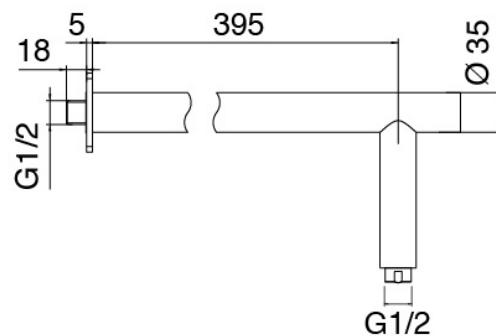

Modern - Bras de douche avec pomme de douche et douchette

Codice kit: 3101 DDI-080

Bras de douche avec pomme de douche, douchette et mitigeur encastré – 2 sorties

Componenti

Bras mural

Cod: 3100BR01A00

Douche de tete

Pomme de douche

Cod: 2900SO07A00

Pomme de douche Diam. 220 mm anticalcaire -
Inspectable

Douchette stand alone

Cod: 31000413A00

Ensemble douchette a main complet avec prise d'eau
et rosace ronde

Mitigeur mono-commande

Cod: 3101A401A00

Mitigeur douche encastré avec inverseur - partie externe

Partie brute

Cod: 2900A401A00

Mitigeur douche à encastrer avec inverseur - partie brute

Finiture disponibili:

finiture speciali su richiesta salvo quantitativi minimi di ordine garantiti