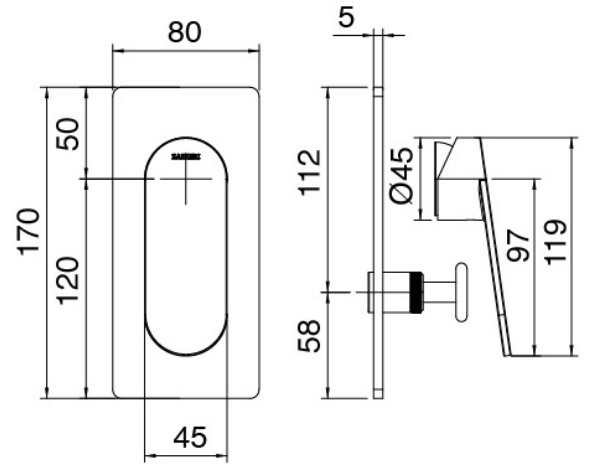

### Pomme de douche

Cod: 2900SO07A00

Pomme de douche Diam. 220 mm anticalcaire -  
Inspectable

### Partie brute

Cod: 2900A401A00

Mitigeur douche à encastrer avec inverseur - partie brute