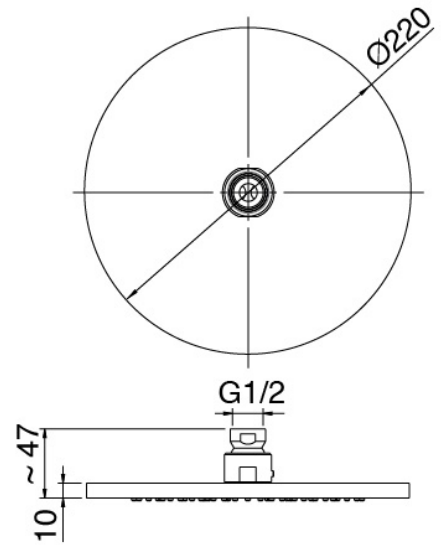

### Bras mural

Cod: 3100BR01A00

Douche de tete

### Pomme de douche

Cod: 2900SO07A00

Pomme de douche Diam. 220 mm anticalcaire -  
Inspectable