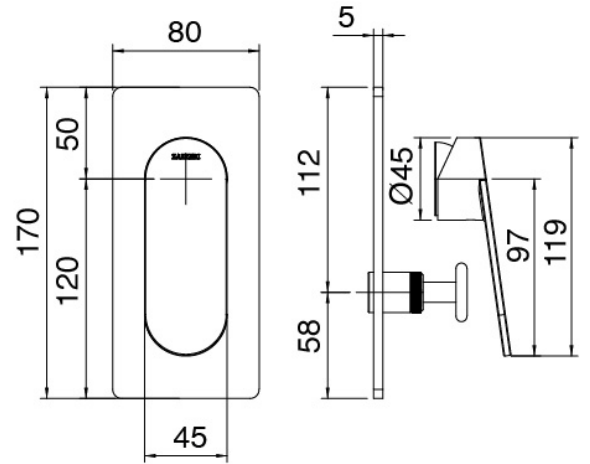

Modern - Bras de douche avec pomme de douche et douchette

Codice kit: 3101 DDI-080

Bras de douche avec pomme de douche, douchette et mitigeur encastré – 2 sorties

Componenti

Bras mural

Cod: 3100BR01A00

Douche de tete

Pomme de douche

Cod: 2900SO07A00

Pomme de douche Diam. 220 mm anticalcaire -
Inspectable

Douchette stand alone

Cod: 31000413A00

Ensemble douchette a main complet avec prise d'eau
et rosace ronde

Mitigeur mono-commande

Cod: 3101A401A00

Mitigeur douche encastré avec inverseur - partie externe

Partie brute

Cod: 2900A401A00

Mitigeur douche à encastrer avec inverseur - partie brute

Finiture disponibili:

finiture speciali su richiesta salvo quantitativi minimi di ordine garantiti