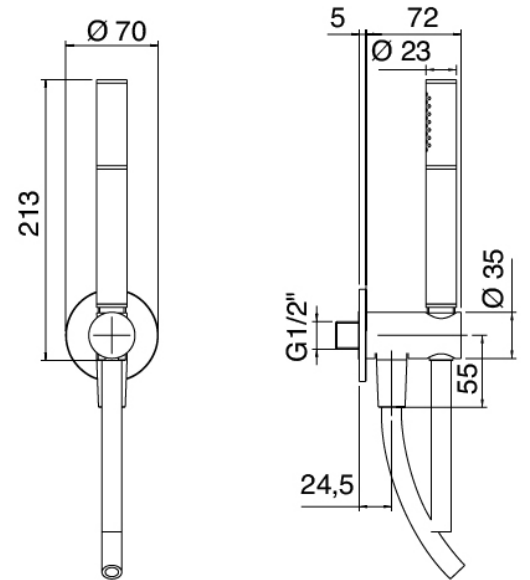

### Bras mural

Cod: 3100BR01A00

Douche de tete

### Pomme de douche

Cod: 2900SO07A00

Pomme de douche Diam. 220 mm anticalcaire -  
Inspectable

### Douchette stand alone

Cod: 31000413A00

Ensemble douchette a main complet avec prise d'eau  
et rosace ronde

### Partie brute

Cod: 2900A401A00

Mitigeur douche à encastrer avec inverseur - partie brute

Finiture disponibili:

finiture speciali su richiesta salvo quantitativi minimi di ordine garantiti

chrome

CRCR

acier brossé