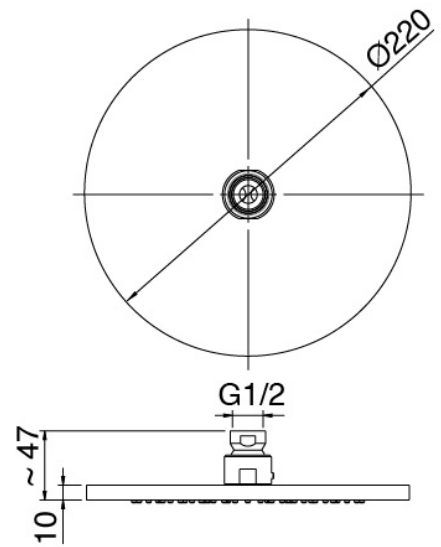

Modern - Bras de douche avec pomme de douche et douchette

Codice kit: 3101 DDI-080

Bras de douche avec pomme de douche, douchette et mitigeur encastré – 2 sorties

Componenti

Bras mural

Cod: 3100BR01A00

Douche de tete

Pomme de douche

Cod: 2900SO07A00

Pomme de douche Diam. 220 mm anticalcaire -
Inspectable

Douchette stand alone

Cod: 31000413A00

Ensemble douchette a main complet avec prise d'eau
et rosace ronde

Mitigeur mono-commande

Cod: 3101A401A00

Mitigeur douche encastré avec inverseur - partie externe

Partie brute

Cod: 2900A401A00

Mitigeur douche à encastrer avec inverseur - partie brute

Finiture disponibili:

finiture speciali su richiesta salvo quantitativi minimi di ordine garantiti