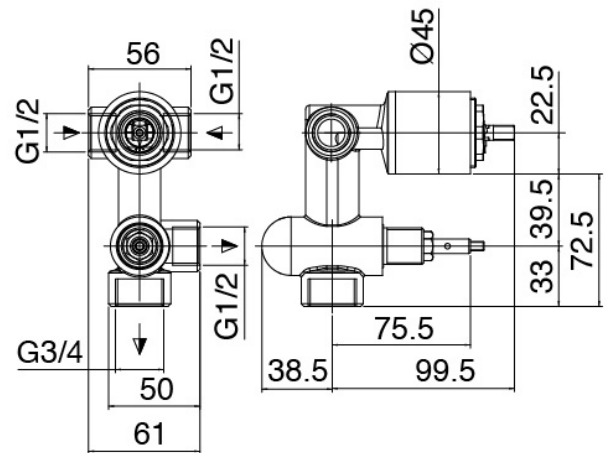

Pomme de douche

Cod: 2900SO07A00

Pomme de douche Diam. 220 mm anticalcaire -
Inspectable

Douchette stand alone

Cod: 31000413A00

Ensemble douchette a main complet avec prise d'eau
et rosace ronde

Mitigeur mono-commande

Cod: 3101A401A00

Mitigeur douche encastré avec inverseur - partie externe

Partie brute

Cod: 2900A401A00

Mitigeur douche à encastrer avec inverseur - partie brute

Finiture disponibili:

finiture speciali su richiesta salvo quantitativi minimi di ordine garantiti