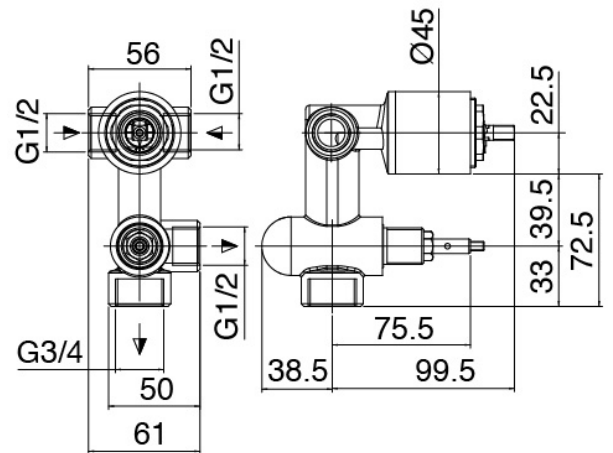

### Pomme de douche

Cod: 2900SO07A00

Pomme de douche Diam. 220 mm anticalcaire -  
Inspectable

### Partie brute

Cod: 2900A401A00

Mitigeur douche à encastrer avec inverseur - partie brute