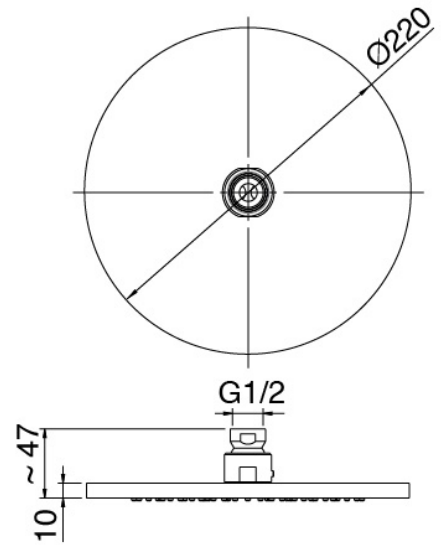

#### Bras mural

Cod: 3100BR01A00

Douche de tete

### Pomme de douche

Cod: 2900SO07A00

Pomme de douche Diam. 220 mm anticalcaire -  
Inspectable