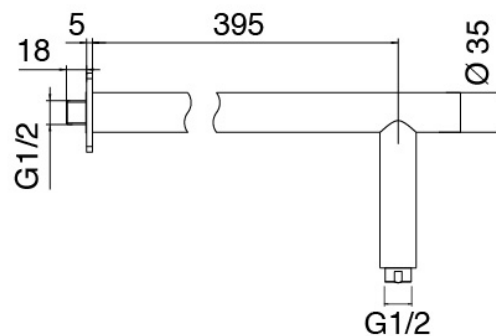

### Bras mural

Cod: 3100BR01A00

Douche de tete

### Pomme de douche

Cod: 2900SO07A00

Pomme de douche Diam. 220 mm anticalcaire -  
Inspectable