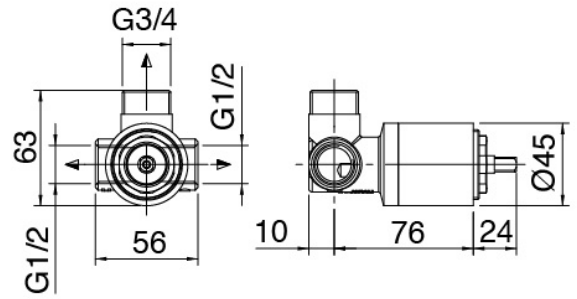

Componenti

Douchette

Cod: 6800Q417A00

Garniture douche

Mitigeur mono-commande

Cod: 3101A402A00

Mitigeur douche encastre - partie externe

Partie brute

Cod: 2900A402A00

Mitigeur douche a encastrer - partie brute

Finiture disponibili:

finiture speciali su richiesta salvo quantitativi minimi di ordine garantiti

chrome

CRCR

acier brossé

NFNF