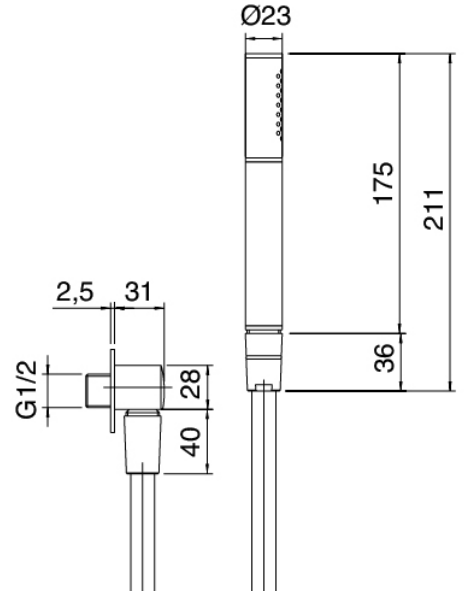

Componenti

Douchette

Cod: 6800Q417A00

Garniture douche

Mitigeur mono-commande

Cod: 3101A402A00

Mitigeur douche encastre - partie externe

Partie brute

Cod: 2900A402A00

Mitigeur douche a encastrer - partie brute

Finiture disponibili:

finiture speciali su richiesta salvo quantitativi minimi di ordine garantiti

chrome

CRCR

acier brossé

NFNF