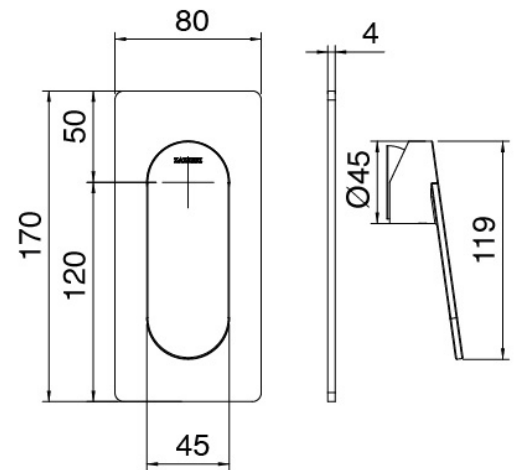

Componenti

Douchette

Cod: 6800Q417A00

Garniture douche

Mitigeur mono-commande

Cod: 3101A402A00

Mitigeur douche encastre - partie externe

Partie brute

Cod: 2900A402A00

Mitigeur douche a encastrer - partie brute

Finiture disponibili:

finiture speciali su richiesta salvo quantitativi minimi di ordine garantiti

chrome

CRCR

acier brossé

NFNF