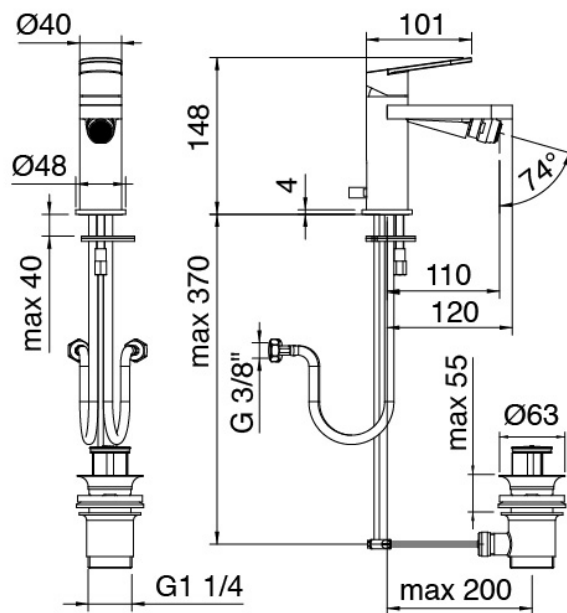

### Modern - Mitigeur bidet

Codice kit: 3101 MBX-050

Mitigeur bidet avec bonde vidange

### Mitigeur mono-commande

Cod: 31011201A00

Mitigeur bidet