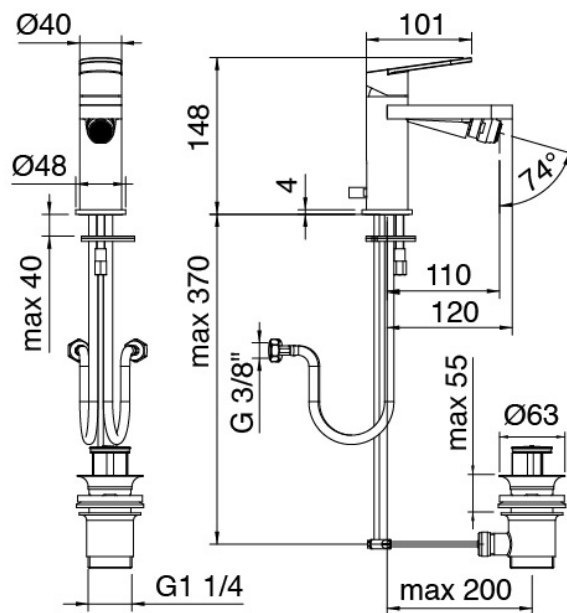

Modern - Mitigeur bidet

Codice kit: 3101 MBX-050

Mitigeur bidet avec bonde vidange

Componenti

Mitigeur mono-commande

Cod: 31011201A00

Mitigeur bidet

Finiture disponibili: