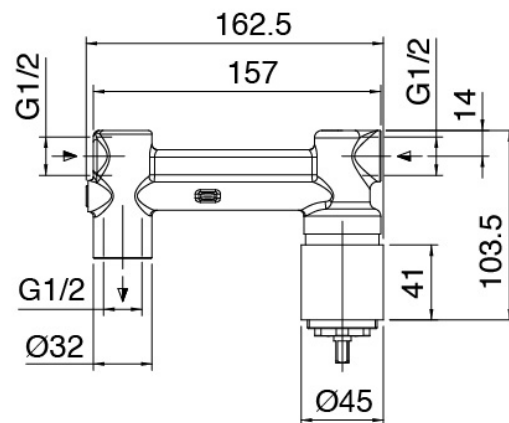

Componenti

Groupe mitigeur avec jet de distribution

Cod: 3101I401AA0

Mitigeur bain/douche a encastrer - habillage

Partie brute

Cod: 2900B113A00

Mitigeur lavabo a encastrer - partie brute

Finiture disponibili: