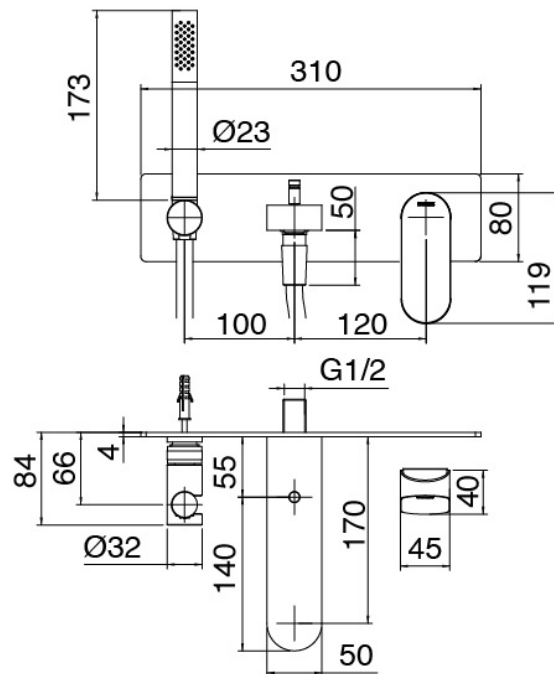

image not found or type unknown http://zazzeri.tesa.com.net/fr/wp-content/uploads/2017/04/b3daf2_357a4470072

Modern - Mélangeur encastré pour baignoire

Codice kit: 3101 EVI-070

Mélangeur encastré pour baignoire – 2 sorties

Componenti

Groupe mitigeur avec jet de distribution

Cod: 3101I401AA0

Mitigeur bain/douche a encastrer - habillage

Partie brute

Cod: 2900B113A00

Mitigeur lavabo a encastrer - partie brute

Finiture disponibili: