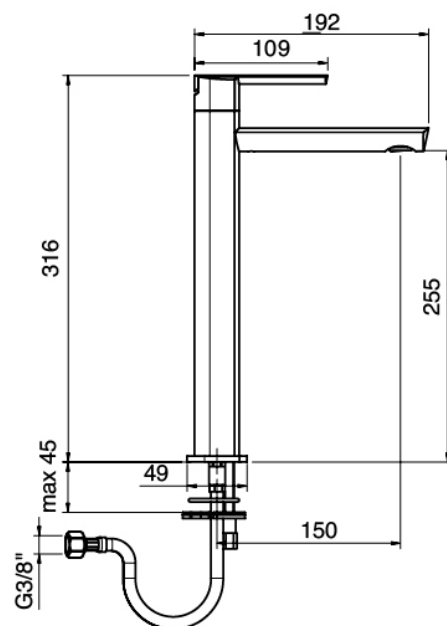

## Modern - Mitigeur lavabo

Codice kit: 4400 MLX-030

Mitigeur lavabo avec bonde vidange

### Mitigeur mono-commande

Cod: 44001096A00

Mitigeur lavabo

## Bouchon d'évacuation à pression

Cod: 2900K302A00

Vidange avec commande a pression