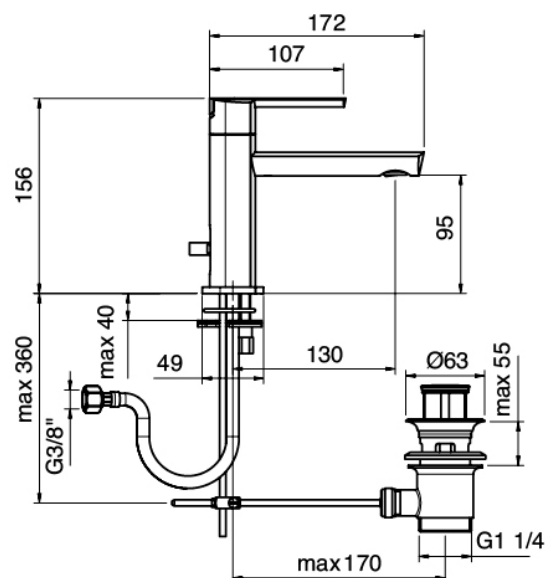

Modern - Mitigeur lavabo

Codice kit: 4400 MLX-020

Mitigeur lavabo avec bonde vidange

Componenti

Mitigeur mono-commande

Cod: 44001099A00

Mitigeur lavabo

Finiture disponibili: