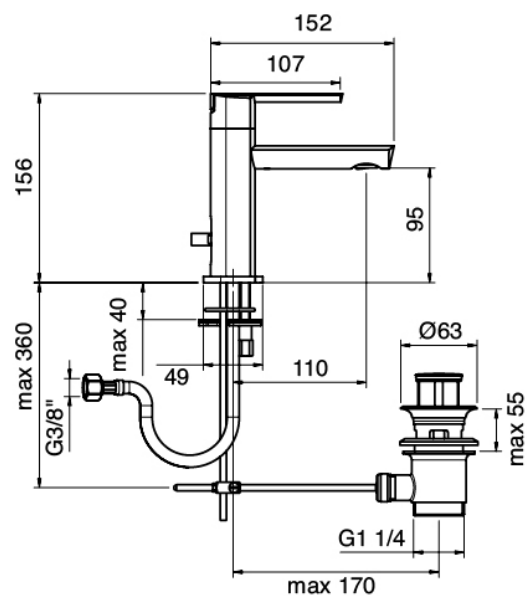

Modern - Mitigeur lavabo

Codice kit: 4400 MLX-010

Mitigeur lavabo avec bonde vidange

Componenti

Mitigeur mono-commande

Cod: 44001100A00

Mitigeur lavabo

Finiture disponibili: