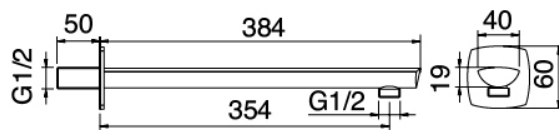

Modern - Bras de douche avec pomme de douche et douchette

Codice kit: 4400 DDI-090

Bras de douche avec pomme de douche, douchette et mitigeur encastré – 2 sorties

Componenti

Bras mural

Cod: 4400BR01A00

Bras de douche