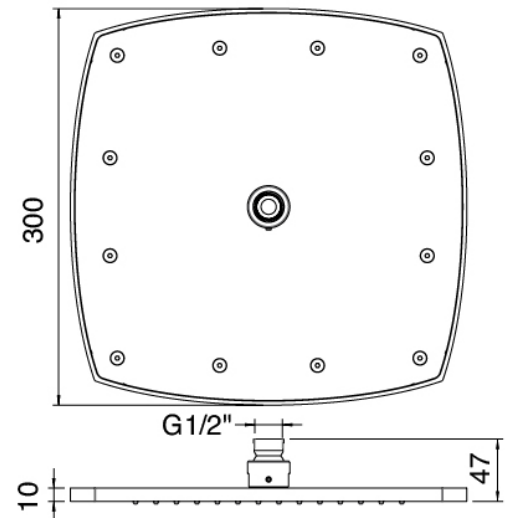

Mitigeur douche encastre avec inverseur - partie brute

Plaque de fixation

Cod: 2900B108A00

Plaque de fixation pour douche de tete au plafond ou murale

Pommeau

Cod: 4400SO02A00

Pomme de douche en laiton anticalcaire -300 x 300 -
INSPECTABLE