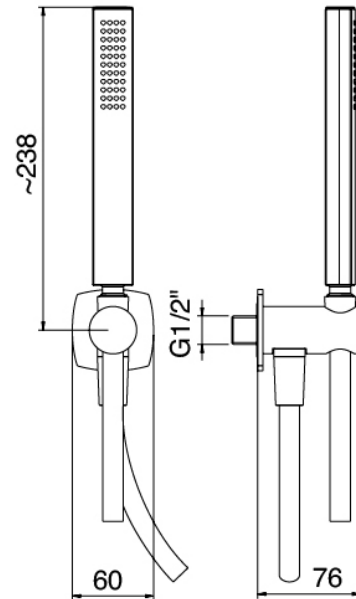

Modern - Bras de douche avec pomme de douche et douchette

Codice kit: 4400 DDI-090

Bras de douche avec pomme de douche, douchette et mitigeur encastré – 2 sorties

Componenti

Bras mural

Cod: 4400BR01A00

Bras de douche

Douchette stand alone

Cod: 44000414A00

Garnitur de douche

Mitigeur mono-commande

Cod: 4400A401A00

Mitigeur douche encastre avec inverseur - partie externe

Partie brute

Cod: 4400B401A00

Mitigeur douche encastre avec inverseur - partie brute

Plaque de fixation

Cod: 2900B108A00

Plaque de fixation pour douche de tete au plafond ou murale

Pommeau

Cod: 4400SO02A00

Pomme de douche en laiton anticalcaire -300 x 300 -
INSPECTABLE