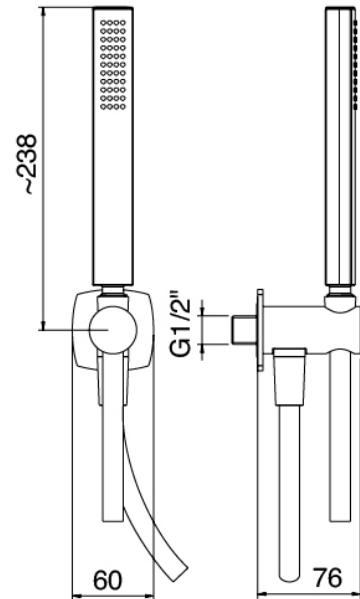

image not found or type unknown http://zazzeri.tesa.com.net/fr/wp-content/uploads/2017/04/b3daf2_357a4470072

Modern - Bras de douche avec pomme de douche et douchette

Codice kit: 4400 DDI-090

Bras de douche avec pomme de douche, douchette et mitigeur encastré – 2 sorties

Componenti

Bras mural

Cod: 4400BR01A00

Bras de douche

Douchette stand alone

Cod: 44000414A00

Garnitur de douche

Mitigeur mono-commande

Cod: 4400A401A00

Mitigeur douche encastre avec inverseur - partie externe

Partie brute

Cod: 4400B401A00

Mitigeur douche encastre avec inverseur - partie brute

Plaque de fixation

Cod: 2900B108A00

Plaque de fixation pour douche de tete au plafond ou murale

Pommeau

Cod: 4400SO02A00

Pomme de douche en laiton anticalcaire -300 x 300 -
INSPECTABLE

Finiture disponibili:

finiture speciali su richiesta salvo quantitativi minimi di ordine garantiti

cromo

CRCR

acciaio spazzolato