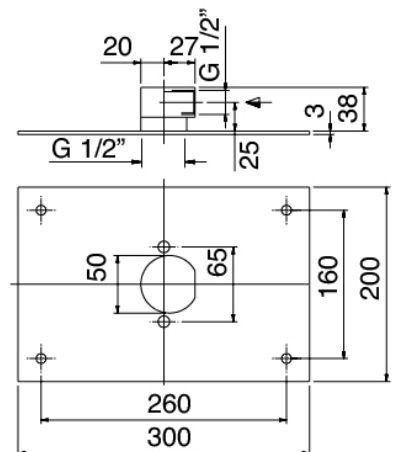

Cod: 4400A401A00

Mitigeur douche encastre avec inverseur - partie externe

Partie brute

Cod: 4400B401A00

Mitigeur douche encastre avec inverseur - partie brute

Plaque de fixation

Cod: 2900B108A00

Plaque de fixation pour douche de tete au plafond ou murale