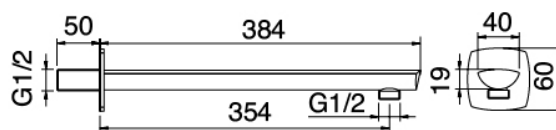

image not found or type unknown http://zazzeri.tesa.com.net/fr/wp-content/uploads/2017/04/b3daf2_357a4470072

Modern - Bras de douche avec pomme de douche et douchette

Codice kit: 4400 DDI-090

Bras de douche avec pomme de douche, douchette et mitigeur encastré – 2 sorties

Componenti

Bras mural

Cod: 4400BR01A00

Bras de douche