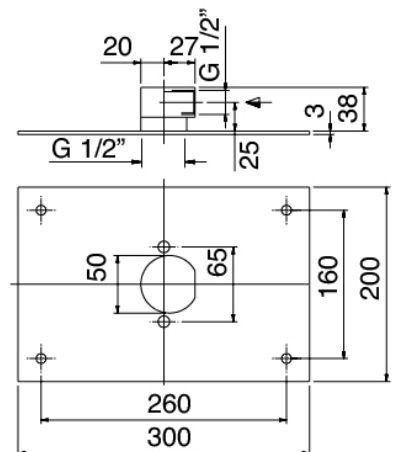

Douchette stand alone

Cod: 44000414A00

Garnitur de douche

Mitigeur mono-commande

Cod: 4400A401A00

Mitigeur douche encastre avec inverseur - partie externe

Partie brute

Cod: 4400B401A00

Mitigeur douche encastre avec inverseur - partie brute

Plaque de fixation

Cod: 2900B108A00

Plaque de fixation pour douche de tete au plafond ou murale

Pommeau

Cod: 4400SO02A00

Pomme de douche en laiton anticalcaire -300 x 300 -
INSPECTABLE