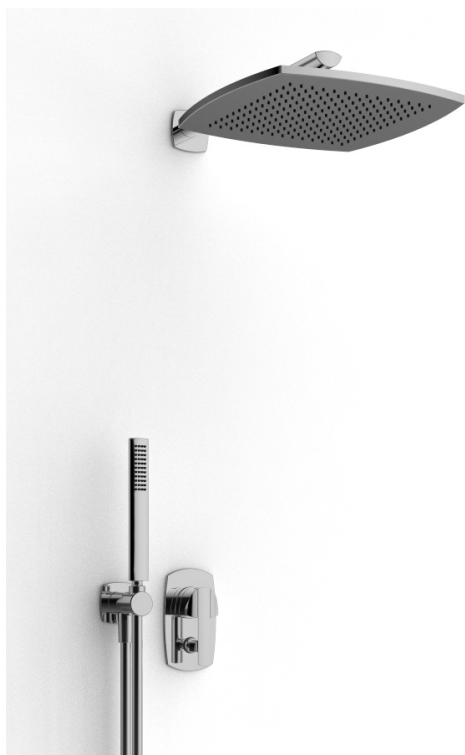

image not found or type unknown http://zazzeri.tesa.com.net/fr/wp-content/uploads/2017/04/b3daf2_357a4470072

Modern - Bras de douche avec pomme de douche et douchette

Codice kit: 4400 DDI-090

Bras de douche avec pomme de douche, douchette et mitigeur encastré – 2 sorties

Componenti

Bras mural

Cod: 4400BR01A00

Bras de douche

Douchette stand alone

Cod: 44000414A00

Garnitur de douche

Mitigeur mono-commande

Cod: 4400A401A00

Mitigeur douche encastre avec inverseur - partie externe

Partie brute

Cod: 4400B401A00

Mitigeur douche encastre avec inverseur - partie brute

Plaque de fixation

Cod: 2900B108A00

Plaque de fixation pour douche de tete au plafond ou murale

Pommeau

Cod: 4400SO02A00

Pomme de douche en laiton anticalcaire -300 x 300 -
INSPECTABLE

Finiture disponibili:

finiture speciali su richiesta salvo quantitativi minimi di ordine garantiti

cromo

CRCR

acciaio spazzolato