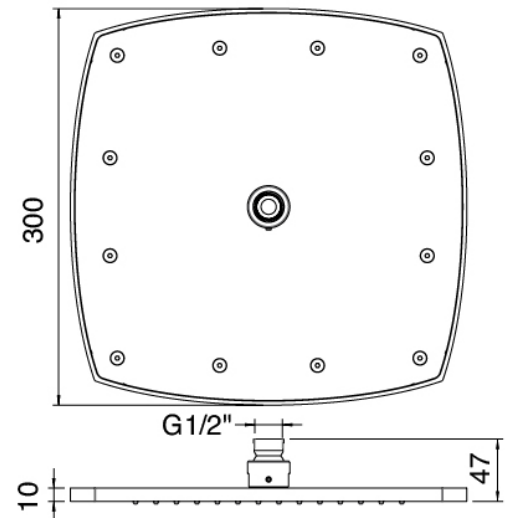

Cod: 4400A401A00

Mitigeur douche encastre avec inverseur - partie externe

Partie brute

Cod: 4400B401A00

Mitigeur douche encastre avec inverseur - partie brute

Plaque de fixation

Cod: 2900B108A00

Plaque de fixation pour douche de tete au plafond ou murale

Pommeau

Cod: 4400SO02A00

Pomme de douche en laiton anticalcaire -300 x 300 -
INSPECTABLE

Finiture disponibili:

finiture speciali su richiesta salvo quantitativi minimi di ordine garantiti

cromo

CRCR

acciaio spazzolato