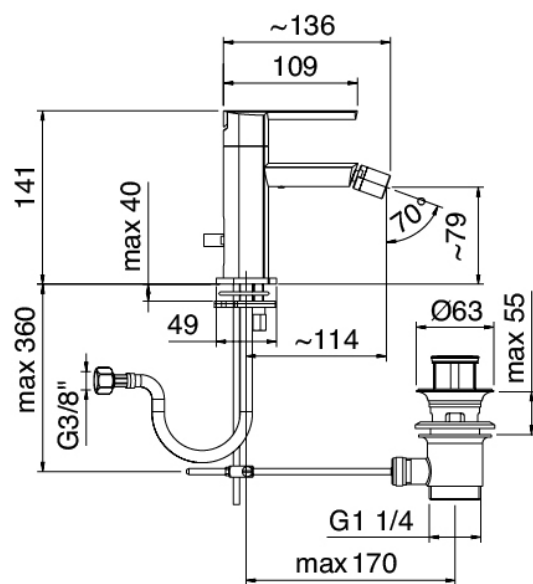

Modern - Mitigeur bidet

Codice kit: 4400 MBX-060

Mitigeur bidet avec bonde vidange

Componenti

Mitigeur mono-commande

Cod: 44001201A00

Mitigeur bidet

Finiture disponibili: