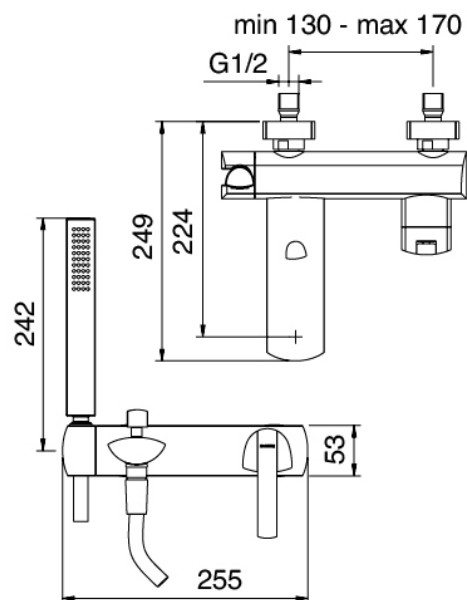

image not found or type unknown http://zazzeri.tesa.com.net/fr/wp-content/uploads/2017/04/b3daf2_357a4470072

Modern - Baignoire extérieur murale

Codice kit: 4400 EVP-070

Mélangeur baignoire extérieur murale – 2 sorties

Componenti

Groupe mitigeur avec jet de distribution

Cod: 44001400A00

Mitigeur bain/douche

Finiture disponibili:

finiture speciali su richiesta salvo quantitativi minimi di ordine garantiti

cromo

CRCR