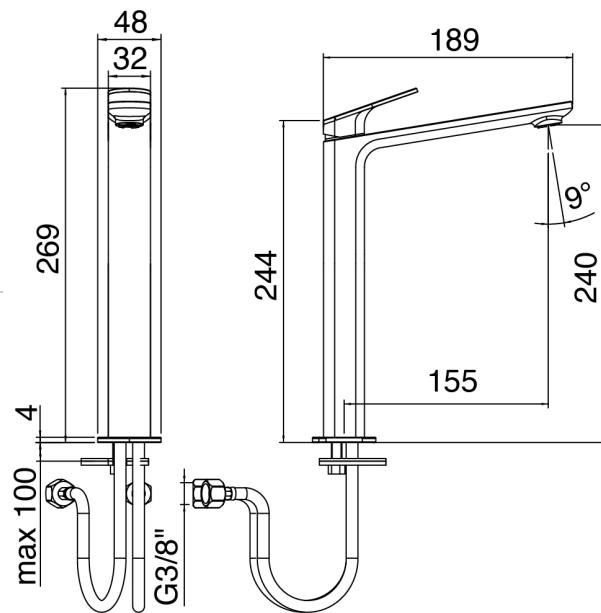

image not found or type unknown http://zazzeri.tesa.com.net/fr/wp-content/uploads/2017/04/b3daf2_357a4470072

SURF - Mitigeur lavabo

Codice kit: 6300 MLX-030

Mitigeur lavabo sans bonde vidange

Componenti

Mitigeur mono-commande

Cod: 63001099A00

Mitigeur lavabo sans bonde vidange L189 x H240 mm

Finiture disponibili:

finiture speciali su richiesta salvo quantitativi minimi di ordine garantiti

chrome

CRCR

acier brosse

NFNF