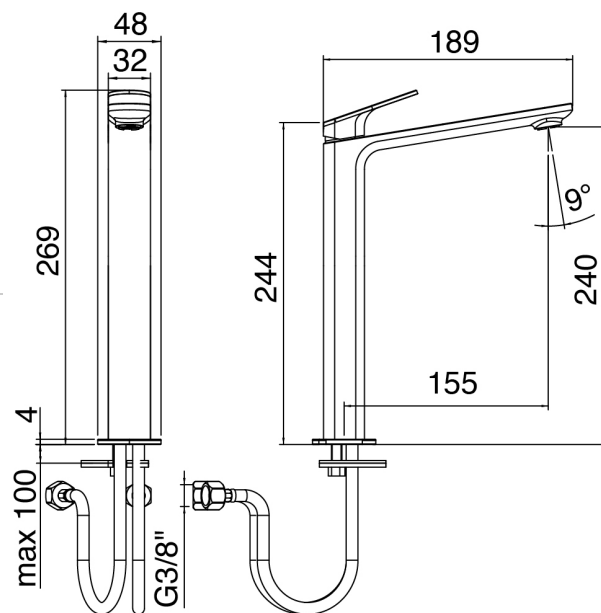

image not found or type unknown http://zazzeri.tesa.com.net/fr/wp-content/uploads/2017/04/b3daf2_357a4470072

SURF - Mitigeur lavabo

Codice kit: 6300 MLX-030

Mitigeur lavabo sans bonde vidange

Componenti

Mitigeur mono-commande

Cod: 63001099A00

Mitigeur lavabo sans bonde vidange L189 x H240 mm

Finiture disponibili:

finiture speciali su richiesta salvo quantitativi minimi di ordine garantiti

chrome

CRCR

acier brosse

NFNF